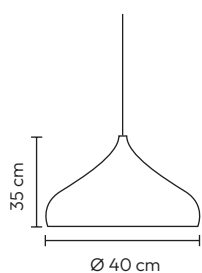

**COUPLE**

REF. 42601

220V/50Hz

1 x E27 (n/incl.) IP20

Alumínio - Alumínio - Aluminium

Preto e Dourado

- Negro y Dorado

- Black and Gold