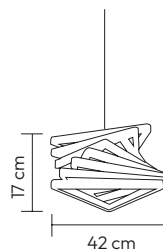

220V/50Hz  
1 x E27 (n/incl.) IP20  
Madeira - Madera - Wood  
Natural

**WOOD**  
REF. 49396

220V/50Hz  
1 x E27 (n/incl.) IP20  
Madeira - Madera - Wood  
Natural

**WOOD**  
REF. 49402

220V/50Hz  
10 x G9 (n/incl.) IP20  
Madeira - Madera - Wood  
Natural