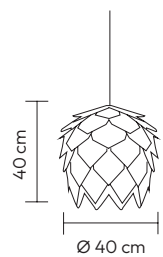

**WOOD**  
REF. 49419

220V/50Hz  
1 x E27 (n/incl.) IP20  
Madeira - Madera - Wood  
Natural

**WOOD**

REF. MD-1006

220V/50Hz  
LED 30W 3000K IP20  
Madeira - Madera - Wood  
Natural

**WOOD**

REF. 49426

220V/50Hz  
1 x E27 (n/incl.) IP20  
Madeira - Madera - Wood  
Natural