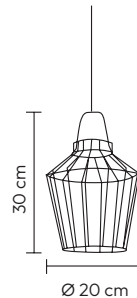

VINTAGE
REF. 42526

220V/50Hz
1 x E27 (n/incl.) IP20
Madeira/Alumínio - Madera/Aluminio
- Wood/Aluminium
Natural
Preto - Negro - Black