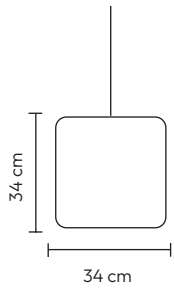

**VINTAGE**  
REF. 42519

220V/50Hz  
1 x E27 (n/incl.) IP20  
Madeira/Alumínio - Madera/Aluminio  
- Wood/Aluminium  
Natural  
Preto - Negro - Black

**VINTAGE**  
REF. 42526

220V/50Hz  
1 x E27 (n/incl.) IP20  
Madeira/Alumínio - Madera/Aluminio  
- Wood/Aluminium  
Natural  
Preto - Negro - Black