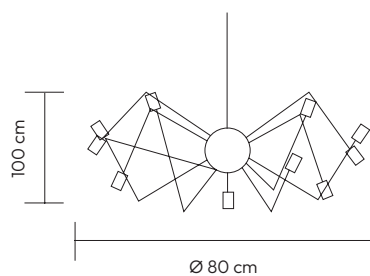

WOOD
REF. D-08

220V/50Hz
12 x E27 (n/incl.) IP20
Madeira - Madera - Wood
Natural
Preto - Negro - Black