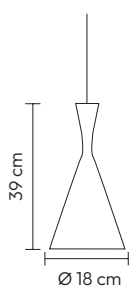

**COUPLE**

REF. 42687

220V/50Hz  
1 x E27 (n/incl.) IP20  
Alumínio - Alumínio - Aluminium  
Preto e Dourado  
- Negro y Dorado  
- Black and Gold

**COUPLE**

REF. 42625

220V/50Hz  
1 x E27 (n/incl.) IP20  
Alumínio - Alumínio - Aluminium  
Preto e Dourado  
- Negro y Dorado  
- Black and Gold