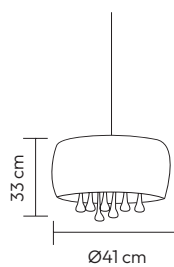

220V/50Hz
5 x G9 (n/incl.) IP20
Aluminio/Cristal/Vidrio
- Aluminio/Cristal/Vidrio
- Aluminium/Crystal/Glass
Prateado - Plateado - Silver