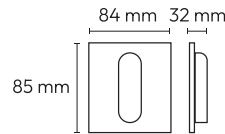

**BED**

REF. 47729

220V/50Hz  
LED 3W 3000K IP20  
Alumínio - Aluminio - Aluminium  
Branco - Blanco - White

LED

Botão de pressão momentânea  
Pulsador momentáneo  
Momentary push button

**BED**

REF. 47743

220V/50Hz  
LED 3W 3000K IP20  
Alumínio - Aluminio - Aluminium  
Champanhe - Champán - Champagne