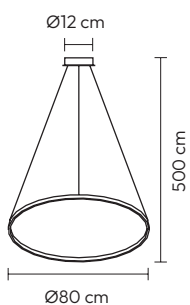

MINIMAL

REF. 43165

220V/50Hz
LED 32W 3CCT IP20
Metal/Gel de Sílica
- Metal/Gel de Sílice
- Metal/Silica Gel
Branco - Blanco - White