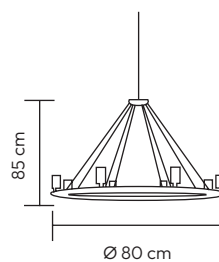

**VINTAGE**

REF. 42540

220V/50Hz

8 x E27 (n/incl.) IP20

Sisal/Alumínio - Sisal/Aluminio

- Sisal/Aluminium

Preto - Negro - Black

**VINTAGE**