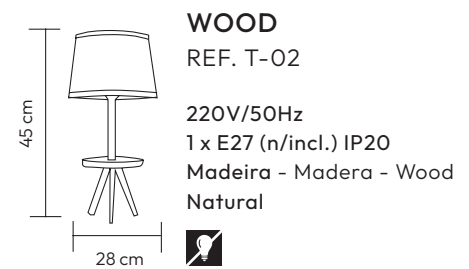

**WOOD**

REF. 42793

220V/50Hz  
1 x E27 (n/incl.) IP20  
Madeira/Alumínio - Madera/Aluminio  
- Wood/Aluminium  
Natural  
Preto - Negro - Black

**WOOD**

REF. 42779

220V/50Hz  
1 x E27 (n/incl.) IP20  
Madeira/Alumínio - Madera/Aluminio  
- Wood/Aluminium  
Natural  
Branco - Blanco - White

**WOOD**

REF. 42762

220V/50Hz  
1 x E27 (n/incl.) IP20  
Madeira/Alumínio - Madera/Aluminio  
- Wood/Aluminium  
Natural  
Preto - Negro - Black

**WOOD**

REF. 49440

220V/50Hz  
1 x E27 (n/incl.) IP20  
Madeira/Alumínio - Madera/Aluminio  
- Wood/Aluminium  
Natural  
Branco - Blanco - White

**WOOD**

REF. 42755

220V/50Hz  
1 x E27 (n/incl.) IP20  
Madeira/Alumínio - Madera/Aluminio  
- Wood/Aluminium  
Natural  
Preto - Negro - Black

**WOOD**  
REF. F-010

220V/50Hz  
1 x E27 (n/incl.) IP20  
Madeira - Madera - Wood  
Natural