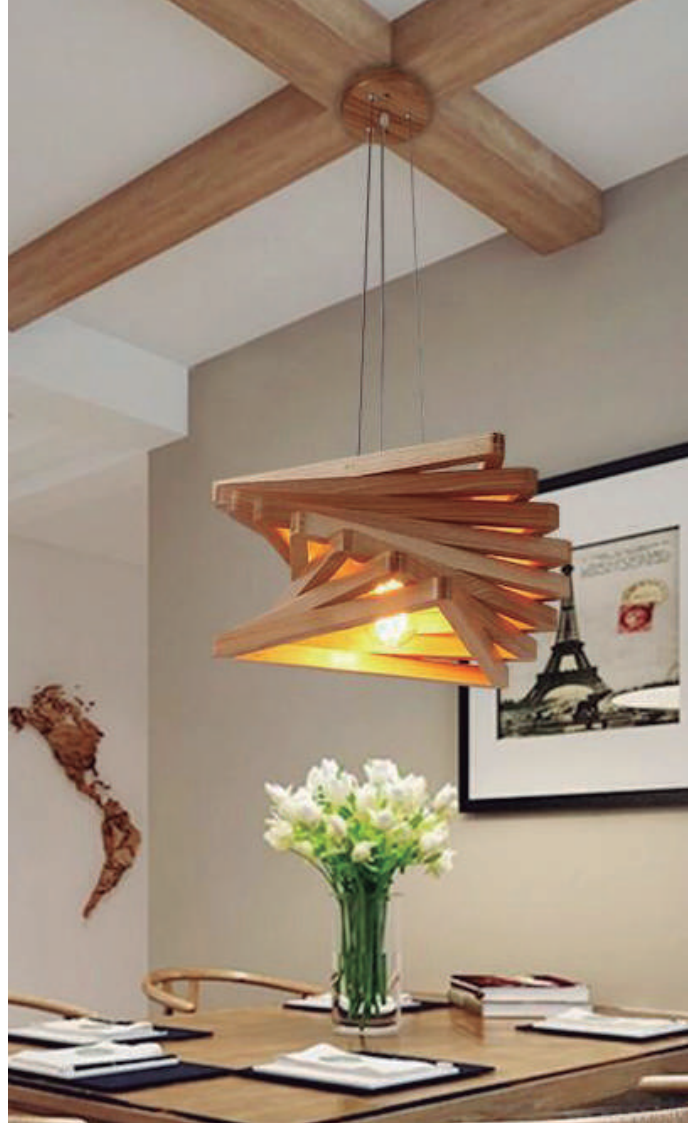

WOOD
REF. 49396

220V/50Hz
1 x E27 (n/incl.) IP20
Madeira - Madera - Wood
Natural

WOOD
REF. 49402

220V/50Hz
10 x G9 (n/incl.) IP20
Madeira - Madera - Wood
Natural