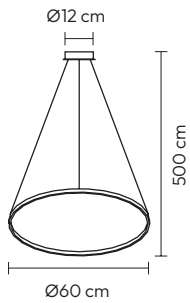

MINIMAL

REF. 43196

220V/50Hz
LED 24W 3CCT IP20
Metal/Gel de Sílica
- Metal/Gel de Sílice
- Metal/Silica Gel
Branco - Blanco - White