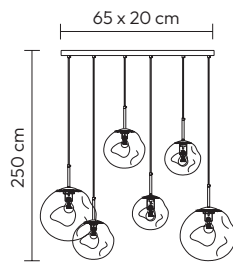

VULCANO

REF. 43349

220V/50Hz
6 x E27 (n/incl.) IP20
Acrílico/Metal - Acrylic/Metal
Cobreado - Copper