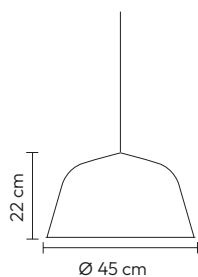

**SAMPLE**

REF. 42410

220V/50Hz

1 x E27 (n/incl.) IP20

Alumínio - Alumínio - Aluminium

Preto - Negro - Black

**SAMPLE**

REF. 42472