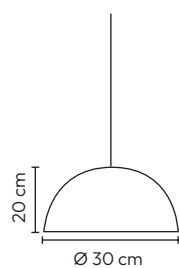

**WOOD**

REF. 42755

220V/50Hz  
1 x E27 (n/incl.) IP20  
Madeira/Alumínio - Madera/Aluminio  
- Wood/Aluminium  
Natural  
Preto - Negro - Black

**WOOD**  
REF. F-010

220V/50Hz  
1 x E27 (n/incl.) IP20  
Madeira - Madera - Wood  
Natural