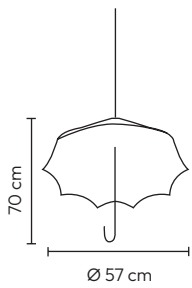

VINTAGE
REF. 1146

220V/50Hz
5 x E27 (n/incl.) IP20
Alumínio - Aluminio - Aluminium
Castanho - Marrón - Brown