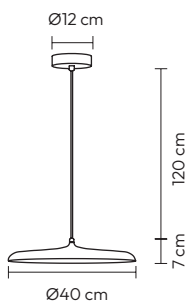

FLOW

REF. 43264

220V/50Hz
LED 36W 3CCT IP20
Policarbonato- Polycarbonato
Cobreado - Copper

Comando incluido
Mando incluido, Remote control included