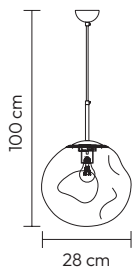

VULCANO

REF. 43301

220V/50Hz

1 x E27 (n/incl.) IP20

Acrílico/Metal - Acrylic/Metal

Dourado - Dorado - Gold