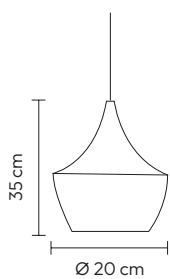

COUPLE

REF. 42588

220V/50Hz
1 x E27 (n/incl.) IP20
Alumínio - Alumínio - Aluminium
Preto e Dourado
- Negro y Dorado
- Black and Gold