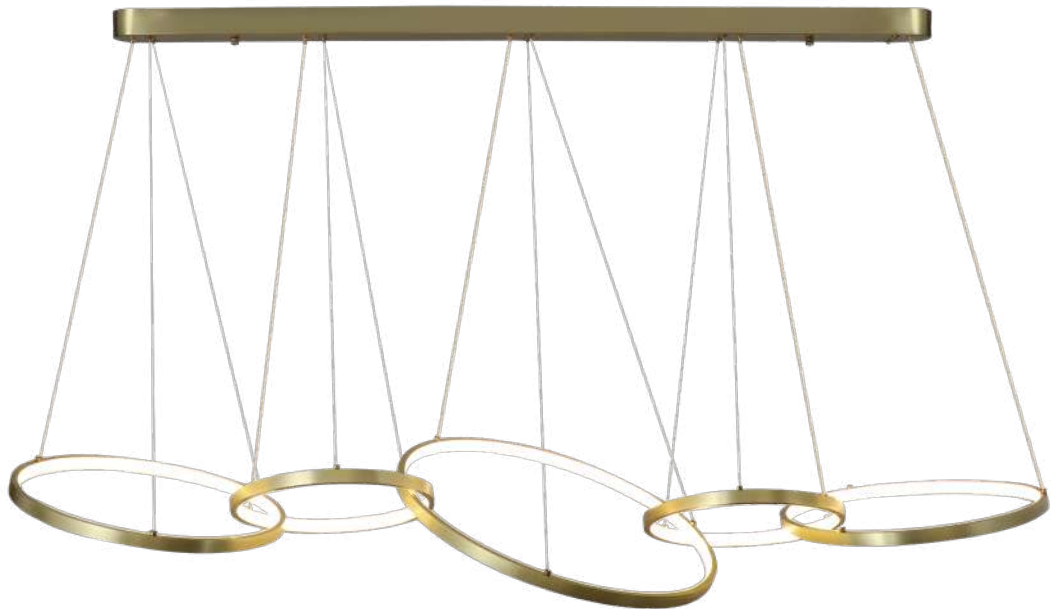

MINIMAL
REF. 43226

220V/50Hz
LED 48W 3CCT IP20
Metal/Alumínio/Gel de Sílica
- Metal/Aluminio/Gel de Sílice
- Metal/Aluminium/Silica Gel
Dourado - Dorado - Gold

Comando incluído
Mando incluido, Remote control included