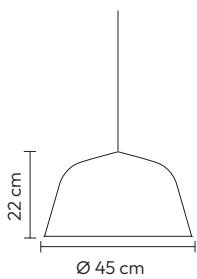

SAMPLE

REF. 42489

220V/50Hz

1 x E27 (n/incl.) IP20

Aluminio - Aluminio - Aluminium

Azul - Blue