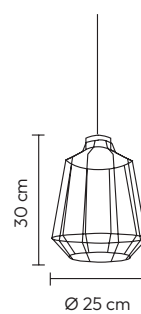

### VINTAGE

REF. 42496

220V/50Hz

1 x E27 (n/incl.) IP20

Madeira/Alumínio - Madera/Aluminio

- Wood/Aluminium

Natural

Preto - Negro - Black