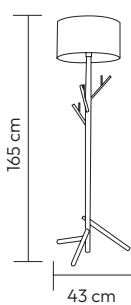

**WOOD**

REF. 42755

220V/50Hz  
1 x E27 (n/incl.) IP20  
Madeira/Alumínio - Madera/Aluminio  
- Wood/Aluminium  
Natural  
Preto - Negro - Black

**WOOD**  
REF. F-010

220V/50Hz  
1 x E27 (n/incl.) IP20  
Madeira - Madera - Wood  
Natural