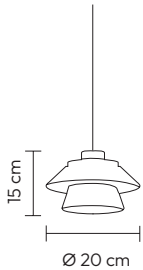

220V/50Hz  
12 x E27 (n/incl.) IP20  
Madeira - Madera - Wood  
Natural  
Preto - Negro - Black

**WOOD**

REF. 42786

220V/50Hz  
1 x E27 (n/incl.) IP20  
Madeira/Alumínio - Madera/Aluminio  
- Wood/Aluminium  
Natural  
Branco - Blanco - White