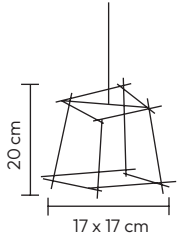

**VINTAGE**  
REF. 42564

220V/50Hz  
1 x E27 (n/incl.) IP20  
Alumínio - Alumínio - Aluminium  
Preto - Negro - Black

**VINTAGE**

REF. 6640

220V/50Hz  
 1 x E27 (n/incl.) IP20  
 Alumínio - Aluminium - Black  
 Preto - Negro - Black