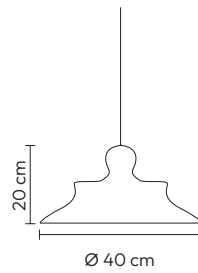

### COUPLE

REF. 49341

220V/50Hz

1 x E27 (n/incl.) IP20

Aluminio - Aluminio - Aluminium

Branco e Dourado

- Blanco y Dorado

- White and Gold