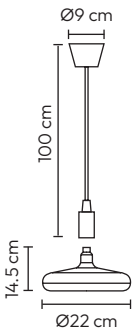

**USB-C TOUCH**  
REF. 23297

DC5V/Bat.4000mAh  
LED 3.5W 3CCT IP20  
3000K | 4000K | 6000K  
Alumínio - Aluminio - Aluminium  
Preto - Negro - Black

**COLOR**  
REF. 15902

220V/50Hz  
1 x E27 (Incl.) IP20  
LED 18W 1350lm 6500K 120°  
Plástico/Silicone - Plástico/Silicona  
- Plastic/Silicone  
Amarelo - Amarillo - Yellow