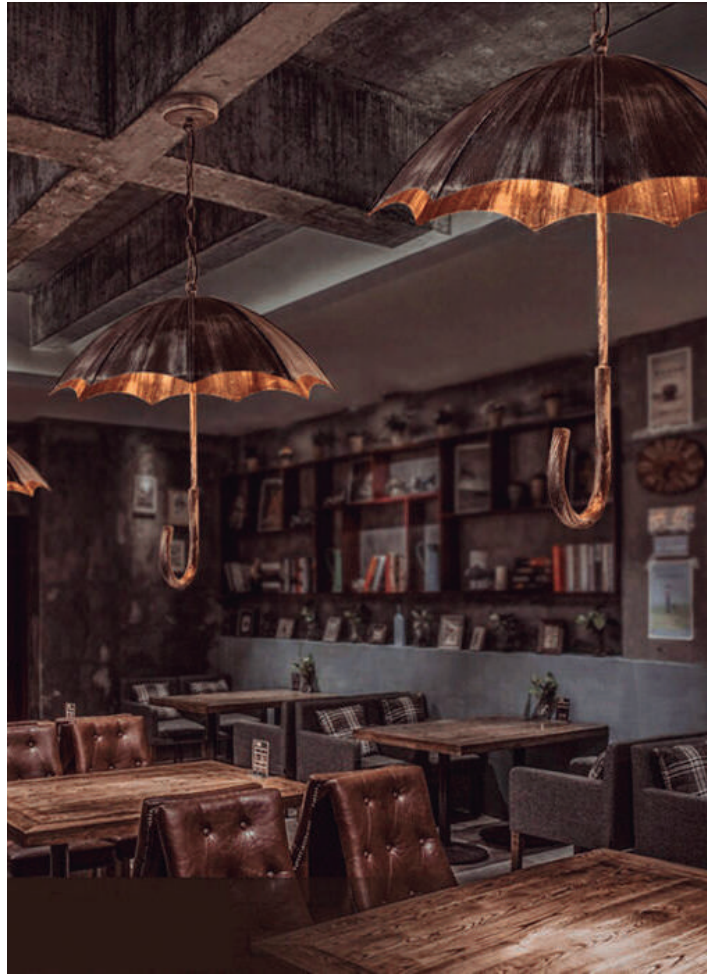

VINTAGE
REF. 8889-10

220V/50Hz
10 x E27 (n/incl.) IP20
Alumínio - Aluminio - Aluminium
Preto - Negro - Black