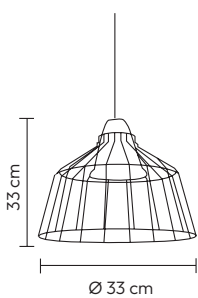

### VINTAGE

REF. 42496

220V/50Hz

1 x E27 (n/incl.) IP20

Madeira/Alumínio - Madera/Aluminio

- Wood/Aluminium

Natural

Preto - Negro - Black