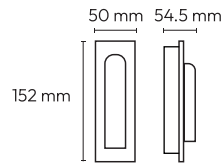

**BED**

REF. 47699

220V/50Hz  
LED 3W 3000K IP20  
Alumínio - Alumínio - Aluminium  
Branco - Blanco - White

Botão de pressão momentânea  
Pulsador momentâneo  
Momentary push button

**BED**

REF. 47712

220V/50Hz  
LED 3W 3000K IP20  
Alumínio - Alumínio - Aluminium  
Champagne - Champán - Champagne