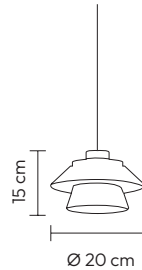

WOOD

REF. 42793

220V/50Hz
1 x E27 (n/incl.) IP20
Madeira/Alumínio - Madera/Aluminio
- Wood/Aluminium
Natural
Preto - Negro - Black