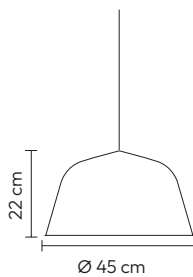

SAMPLE
REF. 42434

220V/50Hz
1 x E27 (n/incl.) IP20
Alumínio - Aluminio - Aluminium
Branco - Blanco - White