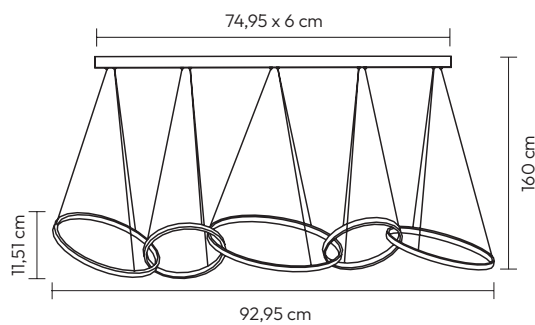

MINIMAL
REF. 43226

220V/50Hz
LED 48W 3CCT IP20
Metal/Alumínio/Gel de Sílica
- Metal/Aluminio/Gel de Sílice
- Metal/Aluminium/Silica Gel
Dourado - Dorado - Gold

Comando incluído
Mando incluido, Remote control included