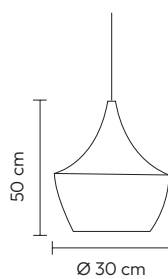

COUPLE

REF. 42687

220V/50Hz
1 x E27 (n/incl.) IP20
Alumínio - Alumínio - Aluminium
Preto e Dourado
- Negro y Dorado
- Black and Gold