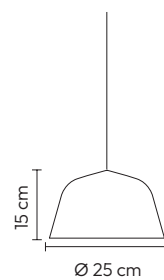

SAMPLE

REF. 42403

220V/50Hz

1 x E27 (n/incl.) IP20

Aluminio - Aluminio - Aluminium

Verde - Green