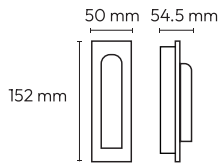

BED

REF. 47699

220V/50Hz
LED 3W 3000K IP20
Alumínio - Alumínio - Aluminium
Branco - Blanco - White