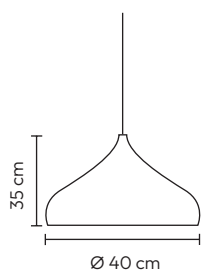

**COUPLE**

REF. 42618

220V/50Hz

1 x E27 (n/incl.) IP20

Alumínio - Alumínio - Aluminium

Branco e Dourado

- Blanco y Dorado

- White and Gold