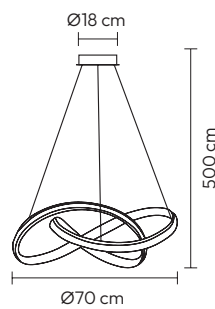

MINIMAL
REF. 43240

220V/50Hz
LED 55W 3CCT IP20
Metal/Gel de Sílica
- Metal/Gel de Sílice
- Metal/Silica Gel
Branco - Blanco - White

Comando incluído
Mando incluido, Remote control included