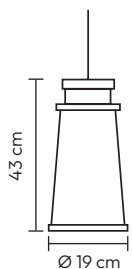

**VINTAGE**

REF. 801-141756BK

220V/50Hz  
 1 x G9 (n/incl.) IP20  
 Vidro - Glass  
 Preto e Dourado  
 - Negro y Dorado  
 - Black and Gold

**VINTAGE**

REF. 6600-B

220V/50Hz  
 1 x E27 (n/incl.) IP20  
 Alumínio - Aluminium  
 Preto e Dourado  
 - Negro y Dorado  
 - Black and Gold