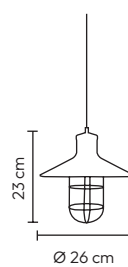

**VINTAGE**

REF. 801-141756BK

220V/50Hz  
 1 x G9 (n/incl.) IP20  
 Vidro - Glass  
 Preto e Dourado  
 - Negro y Dorado  
 - Black and Gold

**VINTAGE**

REF. 6600-B

220V/50Hz  
 1 x E27 (n/incl.) IP20  
 Alumínio - Aluminium  
 Preto e Dourado  
 - Negro y Dorado  
 - Black and Gold