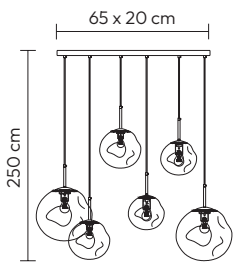

## VULCANO

REF. 43318

220V/50Hz

8 x E27 (n/incl.) IP20

Acrílico/Metal - Acrylic/Metal

Cobreado - Copper

**VULCANO**

REF. 43356