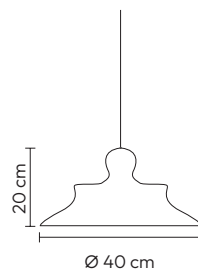

### COUPLE

REF. 42700

220V/50Hz

1 x E27 (n/incl.) IP20

Aluminio - Aluminio - Aluminium

Preto e Dourado

- Negro y Dorado

- Black and Gold