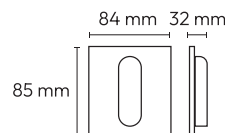

BED

REF. 47736

220V/50Hz
LED 3W 3000K IP20
Alumínio - Aluminio - Aluminium
Preto - Negro - Black

LED