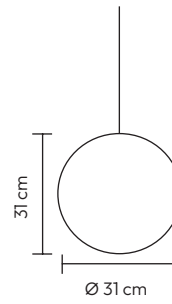

VINTAGE
REF. 42564

220V/50Hz
1 x E27 (n/incl.) IP20
Alumínio - Alumínio - Aluminium
Preto - Negro - Black