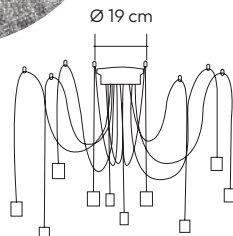

VINTAGE
REF. 8889-10

220V/50Hz
10 x E27 (n/incl.) IP20
Alumínio - Aluminio - Aluminium
Preto - Negro - Black