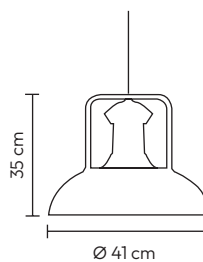

VINTAGE
REF. 49464

220V/50Hz
1 x E27 (n/incl.) IP20
Alumínio - Alumínio - Aluminium
Preto - Negro - Black