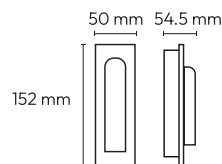

BED

REF. 47705

220V/50Hz
LED 3W 3000K IP20
Alumínio - Alumínio - Aluminium
Preto - Negro - Black