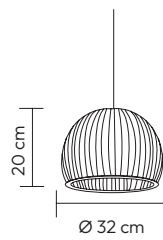

1 x E27 (n/incl.) IP20

Aluminio - Aluminio - Aluminium

Azul - Blue

**WOOD**  
REF. 42717

220V/50Hz  
1 x E27 (n/incl.) IP20  
Madeira - Madera - Wood  
Natural

**WOOD**  
REF. 42724

220V/50Hz  
1 x E27 (n/incl.) IP20  
Madeira - Madera - Wood  
Natural