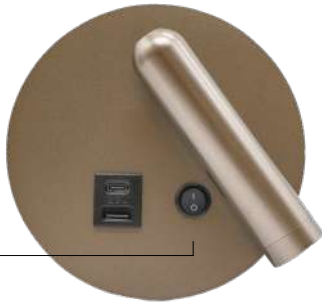

Botão ON/OFF
Botón ON/OFF
ON/OFF button

BED

REF. 47774

220V/50Hz
LED 3W 3000K IP20
Alumínio - Aluminium - Aluminium
Champagne - Champán - Champagne