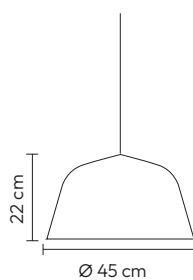

220V/50Hz

1 x E27 (n/incl.) IP20

Alumínio - Alumínio - Aluminium

Preto - Negro - Black

**SAMPLE**

REF. 42397

220V/50Hz  
1 x E27 (n/incl.) IP20  
Alumínio - Aluminio - Aluminium  
Cinza - Gris - Gray

**SAMPLE**