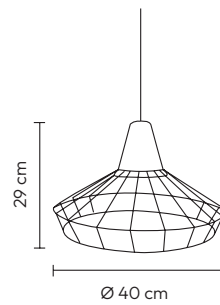

### VINTAGE

REF. 42502

220V/50Hz

1 x E27 (n/incl.) IP20

Madeira/Alumínio - Madera/Aluminio

- Wood/Aluminium

Natural

Preto - Negro - Black