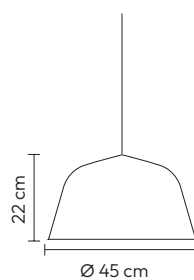

SAMPLE

REF. 49365

220V/50Hz

1 x E27 (n/incl.) IP20

Aluminio - Aluminio - Aluminium

Verde - Green