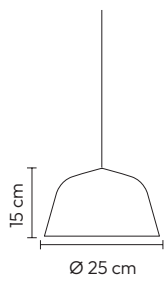

Verde - Green

**SAMPLE**

REF. 49365

220V/50Hz

1 x E27 (n/incl.) IP20

Aluminio - Aluminio - Aluminium

Verde - Green

**SAMPLE**