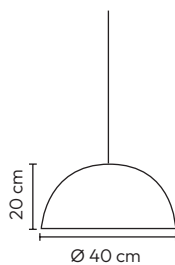

**COUPLE**

REF. 42670

220V/50Hz  
 1 x E27 (n/incl.) IP20  
 Alumínio - Aluminio - Aluminium  
 Branco e Dourado  
 - Blanco y Dorado  
 - White and Gold

**COUPLE**

REF. 42663

220V/50Hz  
 1 x E27 (n/incl.) IP20  
 Alumínio - Aluminio - Aluminium  
 Preto e Dourado  
 - Negro y Dorado  
 - Black and Gold