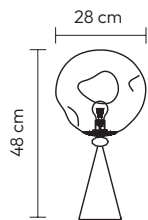

**VULCANO**  
REF. 43400

220V/50Hz  
1 x E27 (n/incl.) IP20  
Acrílico/Metal - Acrylic/Metal  
Dourado - Dorado - Gold

**VULCANO**  
REF. 43394

220V/50Hz  
1 x E27 (n/incl.) IP20  
Acrílico/Metal - Acrylic/Metal  
Cobreado - Copper