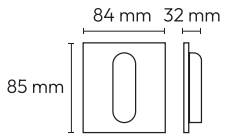

**BED**

REF. 47729

220V/50Hz  
LED 3W 3000K IP20  
Alumínio - Aluminio - Aluminium  
Branco - Blanco - White

LED

Botão de pressão momentânea  
Pulsador momentáneo  
Momentary push button

**BED**

REF. 47743

220V/50Hz  
LED 3W 3000K IP20  
Alumínio - Aluminio - Aluminium  
Champanhe - Champán - Champagne