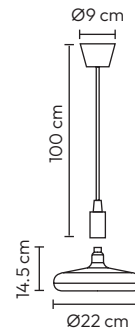

**USB-C TOUCH**  
REF. 23297

DC5V/Bat.4000mAh  
LED 3.5W 3CCT IP20  
3000K | 4000K | 6000K  
Alumínio - Aluminio - Aluminium  
Preto - Negro - Black

**COLOR**  
REF. 15902

220V/50Hz  
1 x E27 (Incl.) IP20  
LED 18W 1350lm 6500K 120°  
Plástico/Silicone - Plástico/Silicona  
- Plastic/Silicone  
Amarelo - Amarillo - Yellow