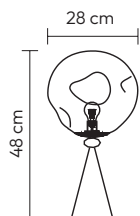

VULCANO
REF. 43424

220V/50Hz
1 x E27 (n/incl.) IP20
Acrílico/Metal - Acrylic/Metal
Cinza Fumado - Gris Ahumado
- Smoke Gray