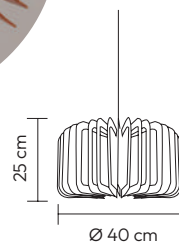

WOOD
REF. 49389

220V/50Hz
1 x E27 (n/incl.) IP20
Madeira - Madera - Wood
Natural