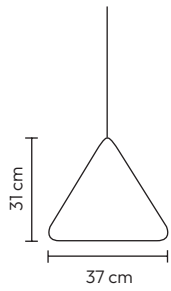

VINTAGE
REF. 42557

220V/50Hz
1 x E27 (n/incl.) IP20
Alumínio - Alumínio - Aluminium
Preto - Negro - Black

VINTAGE
REF. 42571

220V/50Hz
1 x E27 (n/incl.) IP20
Alumínio - Alumínio - Aluminium
Preto - Negro - Black