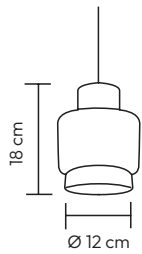

VINTAGE

REF. 801-141756BK

220V/50Hz
1 x G9 (n/incl.) IP20
Vidro - Glass
Preto e Dourado
- Negro y Dorado
- Black and Gold