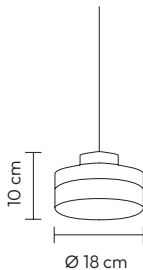

**WOOD**

REF. 42793

220V/50Hz  
1 x E27 (n/incl.) IP20  
Madeira/Alumínio - Madera/Aluminio  
- Wood/Aluminium  
Natural  
Preto - Negro - Black

**WOOD**

REF. 42779

220V/50Hz  
1 x E27 (n/incl.) IP20  
Madeira/Alumínio - Madera/Aluminio  
- Wood/Aluminium  
Natural  
Branco - Blanco - White