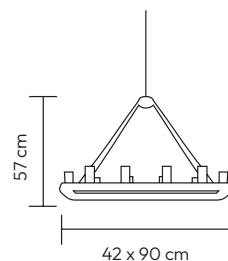

REF. 42533

220V/50Hz

10 x E27 (n/incl.) IP20

Sisal/Alumínio - Sisal/Aluminio

- Sisal/Aluminium

Preto - Negro - Black

**VINTAGE**

REF. 49471