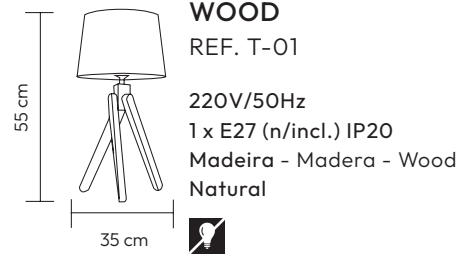

**WOOD**

REF. 42793

220V/50Hz  
1 x E27 (n/incl.) IP20  
Madeira/Alumínio - Madera/Aluminio  
- Wood/Aluminium  
Natural  
Preto - Negro - Black

**WOOD**

REF. 42779

220V/50Hz  
1 x E27 (n/incl.) IP20  
Madeira/Alumínio - Madera/Aluminio  
- Wood/Aluminium  
Natural  
Branco - Blanco - White

**WOOD**

REF. 42762

220V/50Hz  
1 x E27 (n/incl.) IP20  
Madeira/Alumínio - Madera/Aluminio  
- Wood/Aluminium  
Natural  
Preto - Negro - Black

**WOOD**

REF. 49440

220V/50Hz  
1 x E27 (n/incl.) IP20  
Madeira/Alumínio - Madera/Aluminio  
- Wood/Aluminium  
Natural  
Branco - Blanco - White

**WOOD**

REF. 42755

220V/50Hz  
1 x E27 (n/incl.) IP20  
Madeira/Alumínio - Madera/Aluminio  
- Wood/Aluminium  
Natural  
Preto - Negro - Black

**WOOD**  
REF. F-010

220V/50Hz  
1 x E27 (n/incl.) IP20  
Madeira - Madera - Wood  
Natural