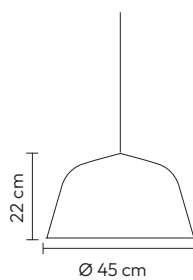

REF. 42458

220V/50Hz  
1 x E27 (n/incl.) IP20  
Alumínio - Aluminio - Aluminium  
Cinza - Gris - Gray

**SAMPLE**

REF. 42380

220V/50Hz  
1 x E27 (n/incl.) IP20  
Alumínio - Aluminio - Aluminium  
Rosa - Pink