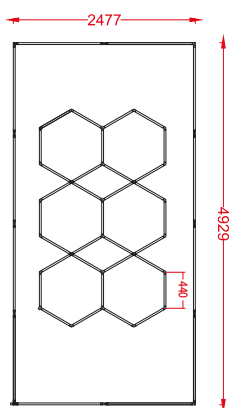

Ref.:48337 24 pcs	Ref.:49976 11 pcs	Ref.:49983 9 pcs	Ref.:50125 1 pcs
Ref.:50132 1 pcs	— 10 pcs	Ref.:50149 1 pcs	

Parâmetros de Especificação

- Dimensões: 2477*4929mm
- Tensão: AC100-240V
- Largura: 25mm luz trilateral
- Potência: 384W
- Fluxo Luminoso: 110lm/w
- CRI.: >90
- CCT.: 6500K(Branco)
- Vida útil: 50000H/3 anos garantia

Ref.:48337 45 pcs	Ref.:48276 12 pcs	Ref.:50026 14 pcs	Ref.:50033 42 pcs
+ Ref.:50125 4 pcs	Ref.:50040 4 pcs	Ref.:50132 4 pcs	Ref.:50149 1 pcs
Ref.:50156 opcional			

Parâmetros de Especificação

- Dimensões: 4929*2477mm
- Tensão: AC100-240V
- Largura: 25mm luz trilateral
- Potência: 556.5W
- Fluxo Luminoso: 110lm/w
- CRI.: >90
- CCT.: 6500K(Branco)
- Vida útil: 50000H/3 anos garantia

- Dimensões: 3229*5568mm
- Tensão: AC100-240V
- Largura: 25mm luz trilateral
- Potência: 945W
- Fluxo Luminoso: 110lm/w
- CRI.: >90
- CCT.: 6500K(Branco)
- Vida útil: 50000H/3 anos garantia

Ref.:48351 48 pcs	Ref.:48337 48 pcs	Ref.:48290 42 pcs	Ref.:49983 48 pcs
Ref.:50088 8 pcs	Ref.:50019 16 pcs	Ref.:50002 8 pcs	Ref.:50125 4 pcs
Ref.:50132 4 pcs		Ref.:50149 1 pcs	Ref.:50156 opcional

Ref.:48290 60 pcs	Ref.:50033 14 pcs	Ref.:50118 22 pcs	Ref.:50040 2 pcs
Ref.:50132 2 pcs		Ref.:50125 2 pcs	Ref.:50149 1 pcs

Parâmetros de Especificação

- Dimensões: 4929*2477mm
- Tensão: AC100-240V
- Largura: 25mm luz trilateral
- Potência: 406.5W
- Fluxo Luminoso: 110lm/w
- CRI.: >90
- CCT.: 6500K(Branco)
- Vida útil: 50000H/3 anos garantia