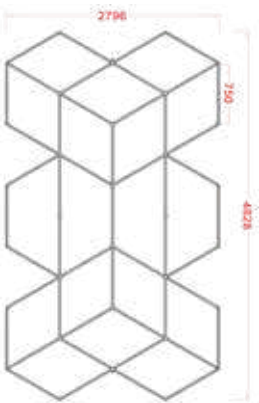

Parâmetros de Especificação

- Dimensões: 4828*2796mm
- Tensão: AC100-240V
- Largura: 25mm luz trilateral
- Potência: 514.5W
- Fluxo Luminoso: 110lm/w
- CRI.: >90
- CCT.: 6500K(Branco)
- Vida útil: 50000H/3 anos garantia

Ref.:48290 49 pcs	Ref.:49976 12 pcs	Ref.:50088 6 pcs	Ref.:50019 4 pcs
Ref.:49983 2 pcs	Ref.:50026 2 pcs	Ref.:50071 6 pcs	Ref.:50125 2 pcs
Ref.:50132 2 pcs	— 20 pcs	Ref.:50149 20 pcs