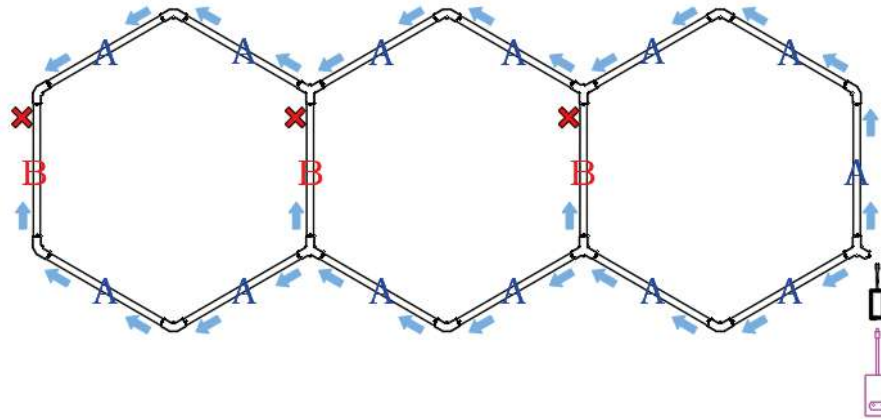

Ref.:48269

Esquema de montagem

Parâmetros de Especificação

Dimensões: 1707 mm*1715 mm

Tensão: AC12V

Largura: 20 mm luz trilateral

Potência: 27 W

Fluxo Luminoso: 110-120 m/w