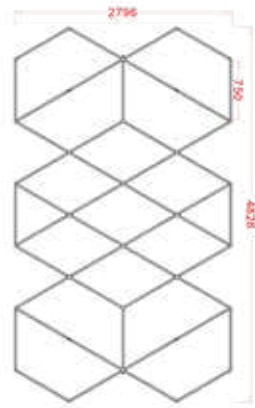

Parâmetros de Especificação

- Dimensões: 2796*4828mm
- Tensão: AC100-240V
- Largura: 25mm luz trilateral
- Potência: 504W
- Fluxo Luminoso: 110lm/w
- CRI.: >90
- CCT.: 6500K(Branco)
- Vida útil: 50000H/3 anos garantia

Ref.:48290 48 pcs	Ref.:50026 4 pcs	Ref.:50019 8 pcs	Ref.:49976 8 pcs
Ref.:50057 8 pcs	Ref.:49983 2 pcs	Ref.:50002 2 pcs	Ref.:50132 2 pcs
— 20 pcs	Ref.:50149 1 pcs	+ Ref.:50125