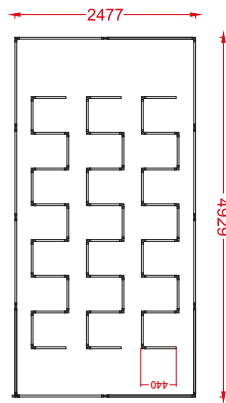

Parâmetros de Especificação

- Dimensões: 4929*2477mm
- Tensão: AC100-240V
- Largura: 25mm luz trilateral
- Potência: 484.5W
- Fluxo Luminoso: 110lm/w
- CRI.: >90
- CCT.: 6500K(Branco)
- Vida útil: 50000H/3 anos garantia

Ref.:48337 45 pcs	Ref.:48276 12 pcs	Ref.:50026 14 pcs	Ref.:50033 42 pcs
+ Ref.:50125 4 pcs	Ref.:50040 4 pcs	Ref.:50132 4 pcs	Ref.:50149 1 pcs
Ref.:50156 opcional