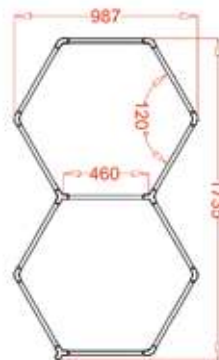

Esquema de montagem

- 100V-240V
- ↓
- ADAPTADOR
- ↓
- DC 12V
- ↓
- SISTEMA DE CONTROLO V5.2
- ↓
- TUBO