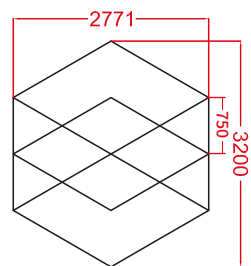

Parâmetros de Especificação

- Dimensões: 3200*2771mm
- Tensão: AC100-240V
- Largura: 25mm luz trilateral
- Potência: 294W
- Fluxo Luminoso: 110lm/w
- CRI.: >90
- CCT.: 6500K(Branco)
- Vida útil: 50000H/3 anos garantia

Ref.:48290 28 pcs	Ref.:50026 4 pcs	Ref.:50019 3 pcs	Ref.:50057 5 pcs
Ref.:49976 4 pcs	Ref.:49990 2 pcs	Ref.:50125 1 pcs	Ref.:50132 1 pcs
—	Ref.:50149 10 pcs