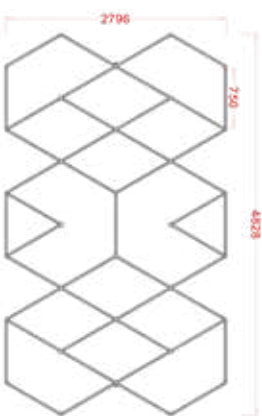

Parâmetros de Especificação

- Dimensões: 4828*2796mm
- Tensão: AC100-240V
- Largura: 25mm luz trilateral
- Potência: 493.5W
- Fluxo Luminoso: 110lm/w
- CRI.: >90
- CCT.: 6500K(Branco)
- Vida útil: 50000H/3 anos garantia

Ref.:48290 47pcs	Ref.:49976 8 pcs	Ref.:49983 2 pcs	Ref.:50019 8 pcs
Ref.:50095 2 pcs +2 pcs	Ref.:50064 2 pcs	Ref.:50057 6 pcs	Ref.:50088 2 pcs
Ref.:50132 2 pcs	—	Ref.:50149 1 pcs	—

Ref.:50101

+ Ref.:50125