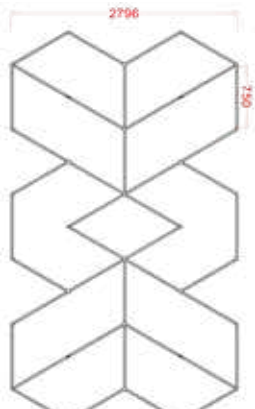

Parâmetros de Especificação

- Dimensões: 2796*4828mm
- Tensão: AC100-240V
- Largura: 25mm luz trilateral
- Potência: 441W
- Fluxo Luminoso: 110lm/w
- CRI.: >90
- CCT.: 6500K(Branco)
- Vida útil: 50000H/3 anos garantia

Ref.:48290 42 pcs	Ref.:49976 12 pcs	Ref.:50088 2 pcs	Ref.:50019 4 pcs
Ref.:50101 2 pcs	Ref.:50071 4 pcs	Ref.:50026 4 pcs	Ref.:50064 2 pcs
Ref.:49983 2 pcs	— 20 pcs	Ref.:50125 2 pcs	Ref.:50132 2 pcs + 1 pcs