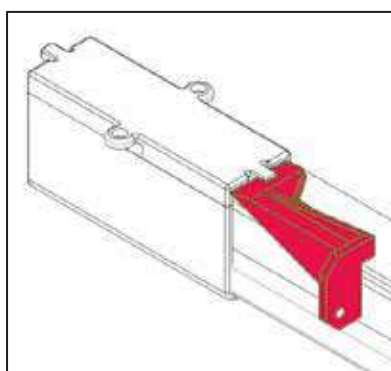

LEVANTE A PATILHA DO CONECTOR