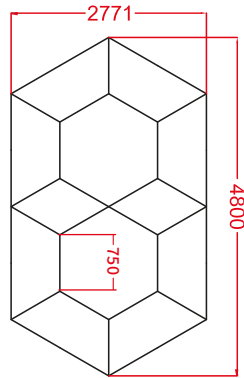

Parâmetros de Especificação

- Dimensões: 4800*2771mm
- Tensão: AC100-240V
- Largura: 25mm luz trilateral
- Potência: 399W
- Fluxo Luminoso: 110lm/w
- CRI.: >90
- CCT.: 6500K(Branco)
- Vida útil: 50000H/3 anos garantia

Ref.:48290 38 pcs	Ref.:50019 4 pcs	Ref.:50026 8 pcs	Ref.:50057 1 pcs
Ref.:49983 10 pcs	Ref.:49990 4 pcs	Ref.:50125 2 pcs	Ref.:50132 2 pcs
— 20 pcs	Ref.:50149 1 pcs	Ref.:50156 opcional