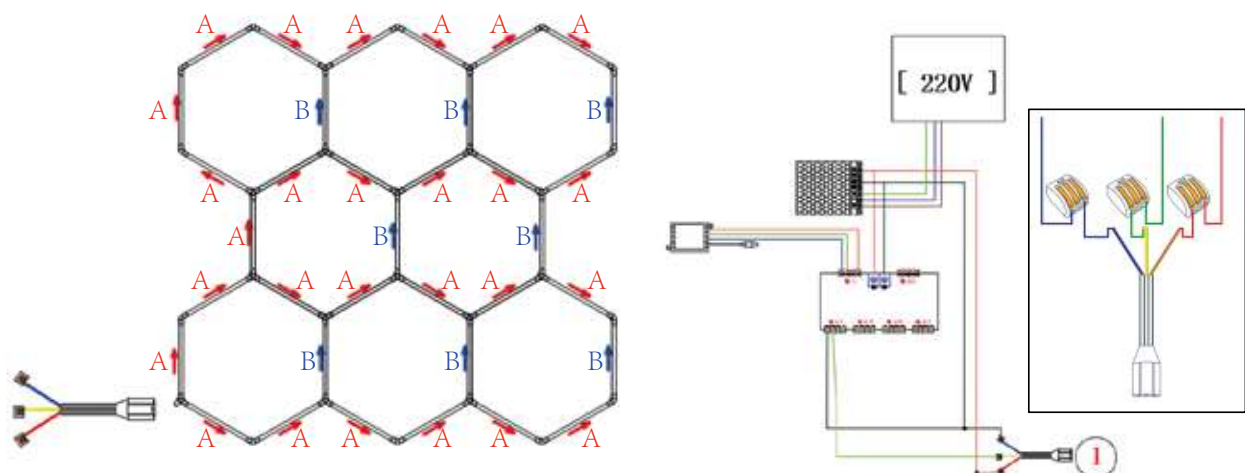

Esquema de montagem