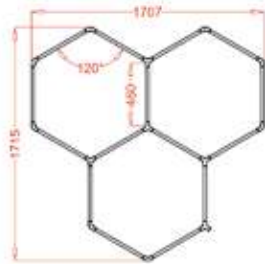

Esquema de montagem