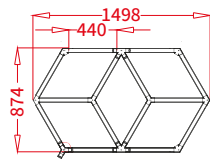

Parâmetros de Especificação

- Dimensões: 874*1498mm
- Tensão: AC100-240V
- Largura: 25mm luz trilateral
- Potência: 91W
- Fluxo Luminoso: 110lm/w
- CRI.: >90
- CCT.: 6500K(Branco)
- Vida útil: 50000H/3 anos garantia

Ref.:48337 14 pcs	Ref.:49990 2 pcs	Ref.:50019 2 pcs	Ref.:49976 3 pcs
Ref.:49983 3 pcs	Ref.:50125 1 pcs	Ref.:50132 1 pcs	—
Ref.:50149 1 pcs