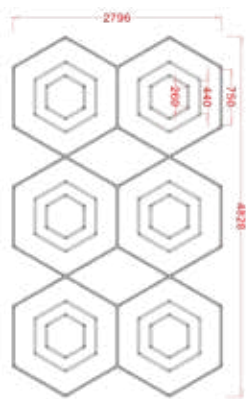

Parâmetros de Especificação

- Dimensões: 2796*4828mm
- Tensão: AC100-240V
- Largura: 25mm luz trilateral
- Potência: 724.5W
- Fluxo Luminoso: 110lm/w
- CRI.: >90
- CCT.: 6500K(Branco)
- Vida útil: 50000H/3 anos garantia

Ref.:48351 36 pcs	Ref.:48337 36 pcs	Ref.:48290 33 pcs	Ref.:49983 19 pcs
Ref.:50057 4 pcs	Ref.:49976 75 pcs	Ref.:50125 13 pcs	Ref.:50132 13 pcs
60 pcs	Ref.:50149 1 pcs