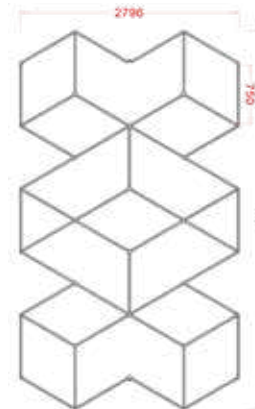

Parâmetros de Especificação

- Dimensões: 4828*2796mm
- Tensão: AC100-240V
- Largura: 25mm luz trilateral
- Potência: 504W
- Fluxo Luminoso: 110lm/w
- CRI.: >90
- CCT.: 6500K(Branco)
- Vida útil: 50000H/3 anos garantia

Ref.:48290 48 pcs	Ref.:49976 4 pcs	Ref.:50088 2 pcs	Ref.:50019 14 pcs
Ref.:50057 2 pcs	Ref.:49983 6 pcs	Ref.:50125 2 pcs	Ref.:50095 2 pcs
Ref.:50101 2 pcs	— 20 pcs	Ref.:50132 2 pcs	Ref.:50149 1 pcs