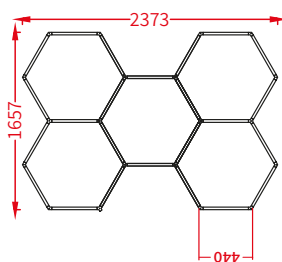

Parâmetros de Especificação

- Dimensões: 2373*1657mm
- Tensão: AC100-240V
- Largura: 25mm luz trilateral
- Potência: 156W
- Fluxo Luminoso: 110lm/w
- CRI.: >90
- CCT.: 6500K(Branco)
- Vida útil: 50000H/3 anos garantia

Ref.:48337 24 pcs	Ref.:49976 11 pcs	Ref.:49983 9 pcs	Ref.:50125 1 pcs
Ref.:50132 1 pcs	— 10 pcs	Ref.:50149 1 pcs