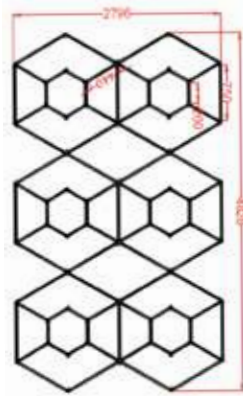

Parâmetros de Especificação

- Dimensões: 2796*4828mm
- Tensão: AC100-240V
- Largura: 25mm luz trilateral
- Potência: 646.5W
- Fluxo Luminoso: 110lm/w
- CRI.: >90
- CCT.: 6500K(Branco)
- Vida útil: 50000H/3 anos garantia

Ref.:48351 36 pcs	Ref.:48337 24 pcs	Ref.:48290 33 pcs	Ref.:49983 24 pcs
Ref.:50088 4 pcs	Ref.:50019 12 pcs	Ref.:50057 4 pcs	Ref.:49976 16 pcs
+ Ref.:50125 2 pcs	— 40 pcs	Ref.:50132 2 pcs	Ref.:50149 1 pcs