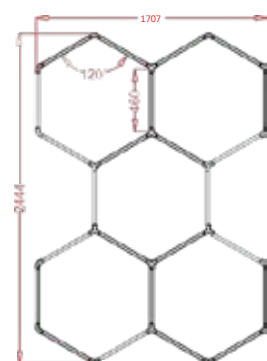

Esquema de montagem