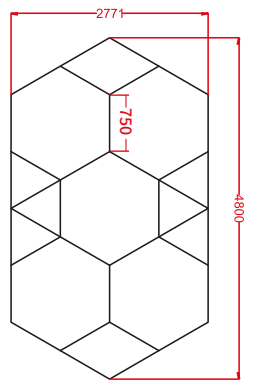

Parâmetros de Especificação

- Dimensões: 4800*2771mm
- Tensão: AC100-240V
- Largura: 25mm luz trilateral
- Potência: 378W
- Fluxo Luminoso: 110lm/w
- CRI.: >90
- CCT.: 6500K(Branco)
- Vida útil: 50000H/3 anos garantia

Ref.:48290 36 pcs	Ref.:49976 4 pcs	Ref.:50095 4 pcs	Ref.:50101 4 pcs
Ref.:50071 4 pcs	Ref.:49990 2 pcs	Ref.:49983 6 pcs	Ref.:50125 2 pcs
Ref.:50132 2 pcs	— 20 pcs	Ref.:50149 1 pcs