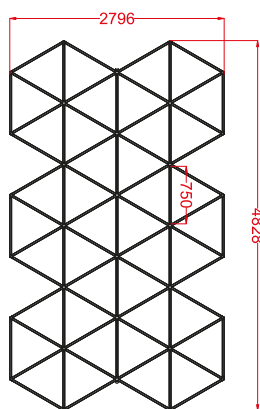

Parâmetros de Especificação

- Dimensões: 4828*2796mm
- Tensão: AC100-240V
- Largura: 25mm luz trilateral
- Potência: 745.5W
- Fluxo Luminoso: 110lm/w
- CRI.: >90
- CCT.: 6500K(Branco)
- Vida útil: 50000H/3 anos garantia

Ref.:48290 71 pcs	Ref.:50002 16 pcs	Ref.:50019 16 pcs	Ref.:50125 2 pcs
Ref.:50132 2 pcs	—	Ref.:50149 1 pcs	Ref.:50156 opcional