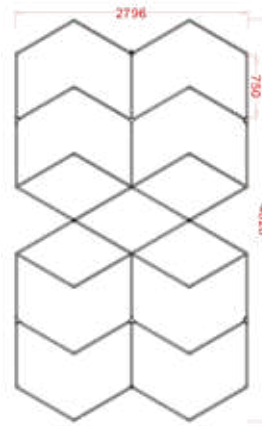

Parâmetros de Especificação

- Dimensões: 4828*2796mm
- Tensão: AC100-240V
- Largura: 25mm luz trilateral
- Potência: 462W
- Fluxo Luminoso: 110lm/w
- CRI.: >90
- CCT.: 6500K(Branco)
- Vida útil: 50000H/3 anos garantia

Ref.:48290 44pcs	Ref.:49976 16 pcs	Ref.:50088 2 pcs	Ref.:50019 4 pcs
Ref.:50057 2 pcs	Ref.:50101 2 pcs	Ref.:50095 2 pcs	Ref.:50071 4 pcs
Ref.:50125 2 pcs	— 20 pcs	Ref.:50132 2pcs	Ref.:50149 1 pcs