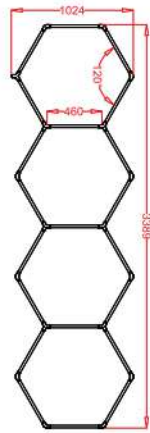

Parâmetros de Especificação

Dimensões: 3389 mm* 1024mm

Tensão: AC12V

Largura: 20mm luz trilateral

Potência: 38W

Fluxo Luminoso: 110-120 lm/w

CRI.: >90

CCT.: RGB

Vida útil: 50000H/3 anos garantia

Esquema de montagem

Parâmetros de Especificação

Dimensões: 1707 mm* 2444mm

Tensão: AC12V

Largura: 20mm luz trilateral

Potência: 34 W

Fluxo Luminoso: 110-120 lm/w

CRI.: >90

CCT.: RGB

Vida útil: 50000H/3 anos garantia

Esquema de montagem