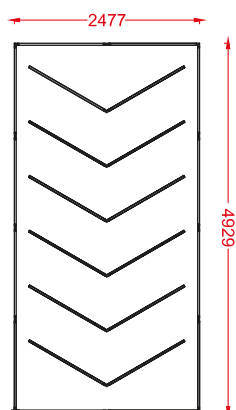

Parâmetros de Especificação

- Dimensões: 2477*4929mm
- Tensão: AC100-240V
- Largura: 25mm luz trilateral
- Potência: 384W
- Fluxo Luminoso: 110lm/w
- CRI.: >90
- CCT.: 6500K(Branco)
- Vida útil: 50000H/3 anos garantia

Ref.:48276 24 pcs	Ref.:50026 20 pcs	Ref.:50033 3 pcs	Ref.:49983 6 pcs
+ Ref.:50125 1 pcs	Ref.:50040 1 pcs	Ref.:50132 7 pcs	Ref.:50149 1 pcs