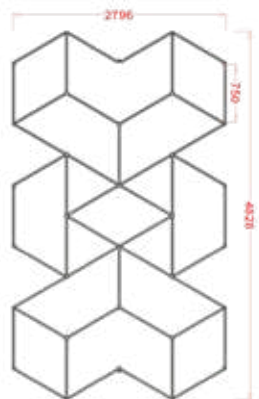

Parâmetros de Especificação

- Dimensões: 4828*2796mm
- Tensão: AC100-240V
- Largura: 25mm luz trilateral
- Potência: 504W
- Fluxo Luminoso: 110lm/w
- CRI.: >90
- CCT.: 6500K(Branco)
- Vida útil: 50000H/3 anos garantia

Ref.:48290 48 pcs	Ref.:49976 8 pcs	Ref.:50088 2 pcs	Ref.:50019 10 pcs
Ref.:49983 6 pcs	Ref.:49990 6 pcs	Ref.:50125 2 pcs	Ref.:50132 2 pcs
— 20 pcs	Ref.:50149 1 pcs