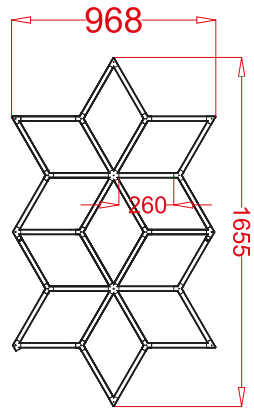

Parâmetros de Especificação

- Dimensões: 968*1655mm
- Tensão: AC100-240V
- Largura: 25mm luz trilateral
- Potência: 120W
- Fluxo Luminoso: 110lm/w
- CRI.: >90
- CCT.: 6500K(Branco)
- Vida útil: 50000H/3 anos garantia

Ref.:48351 30 pcs	Ref.:49983 10 pcs	Ref.:50002 2 pcs	Ref.:50019 3 pcs
Ref.:50064 5 pcs	Ref.:50125 1 pcs	Ref.:50132 1 pcs	—
Ref.:50149 1 pcs