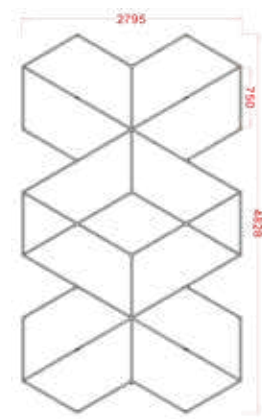

Parâmetros de Especificação

- Dimensões: 2796*4828mm
- Tensão: AC100-240V
- Largura: 25mm luz trilateral
- Potência: 483W
- Fluxo Luminoso: 110lm/w
- CRI.: >90
- CCT.: 6500K(Branco)
- Vida útil: 50000H/3 anos garantia

Ref.:48290 46pcs	Ref.:50057 2 pcs	Ref.:49976 8 pcs	Ref.:49983 2 pcs
Ref.:50026 4 pcs	Ref.:50019 8 pcs	Ref.:50101 2 pcs	Ref.:50002 2 pcs
+ Ref.:50125 2 pcs	— 20 pcs	Ref.:50095 2 pcs	Ref.:50132 2 pcs+1 pcs