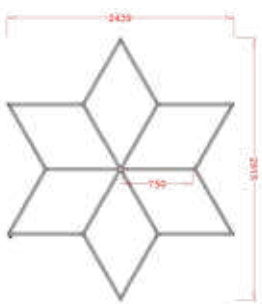

Parâmetros de Especificação

- Dimensões: 2815*2439mm
- Tensão: AC100-240V
- Largura: 25mm luz trilateral
- Potência: 189W
- Fluxo Luminoso: 110lm/w
- CRI.: >90
- CCT.: 6500K(Branco)
- Vida útil: 50000H/3 anos garantia

Ref.:48290 18 pcs	Ref.:49983 6 pcs	Ref.:50002 1 pcs	Ref.:50064 5 pcs
+ Ref.:50125 1 pcs	Ref.:50132 1 pcs	— 10 pcs	Ref.:50149 1 pcs