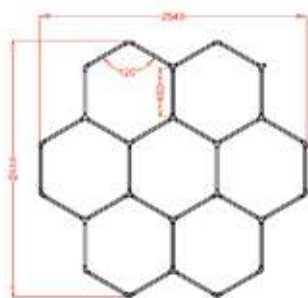

Esquema de montagem

- 100V-240V
- ↓
- ADAPTADOR
- ↓
- DC 12V
- ↓
- SISTEMA DE CONTROLO V5.2
- ↓
- TUBO