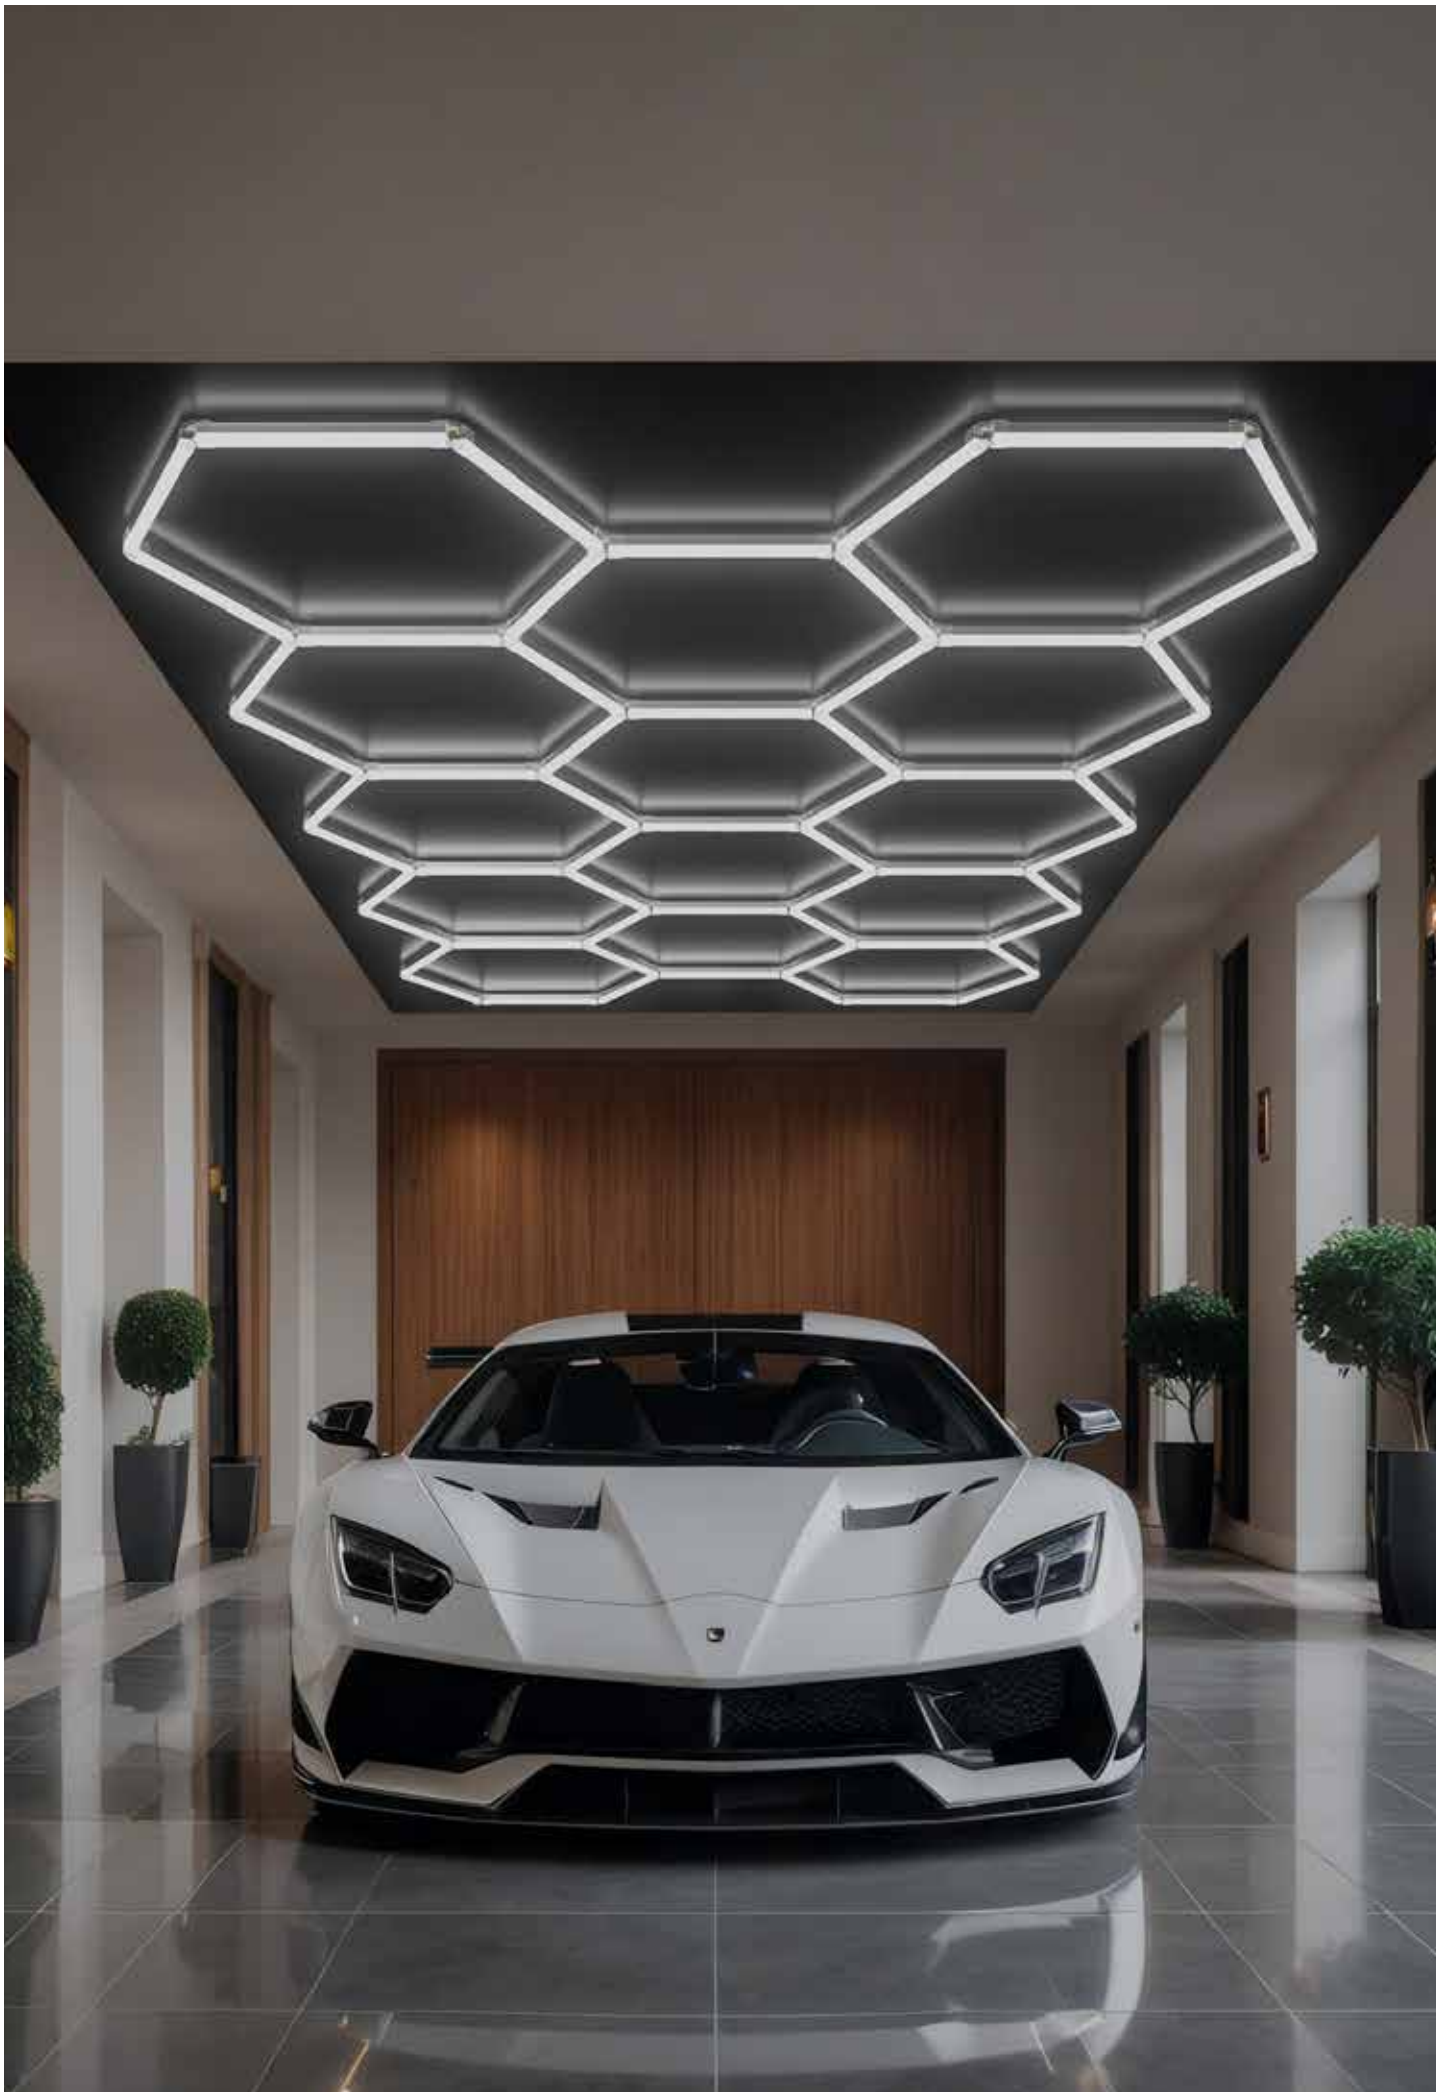

A estrutura personalizável da luminária permite uma integração perfeita em diferentes ambientes e projetos.

O design com orifício lateral permite uma instalação numa única etapa, garantindo rapidez e eficiência.