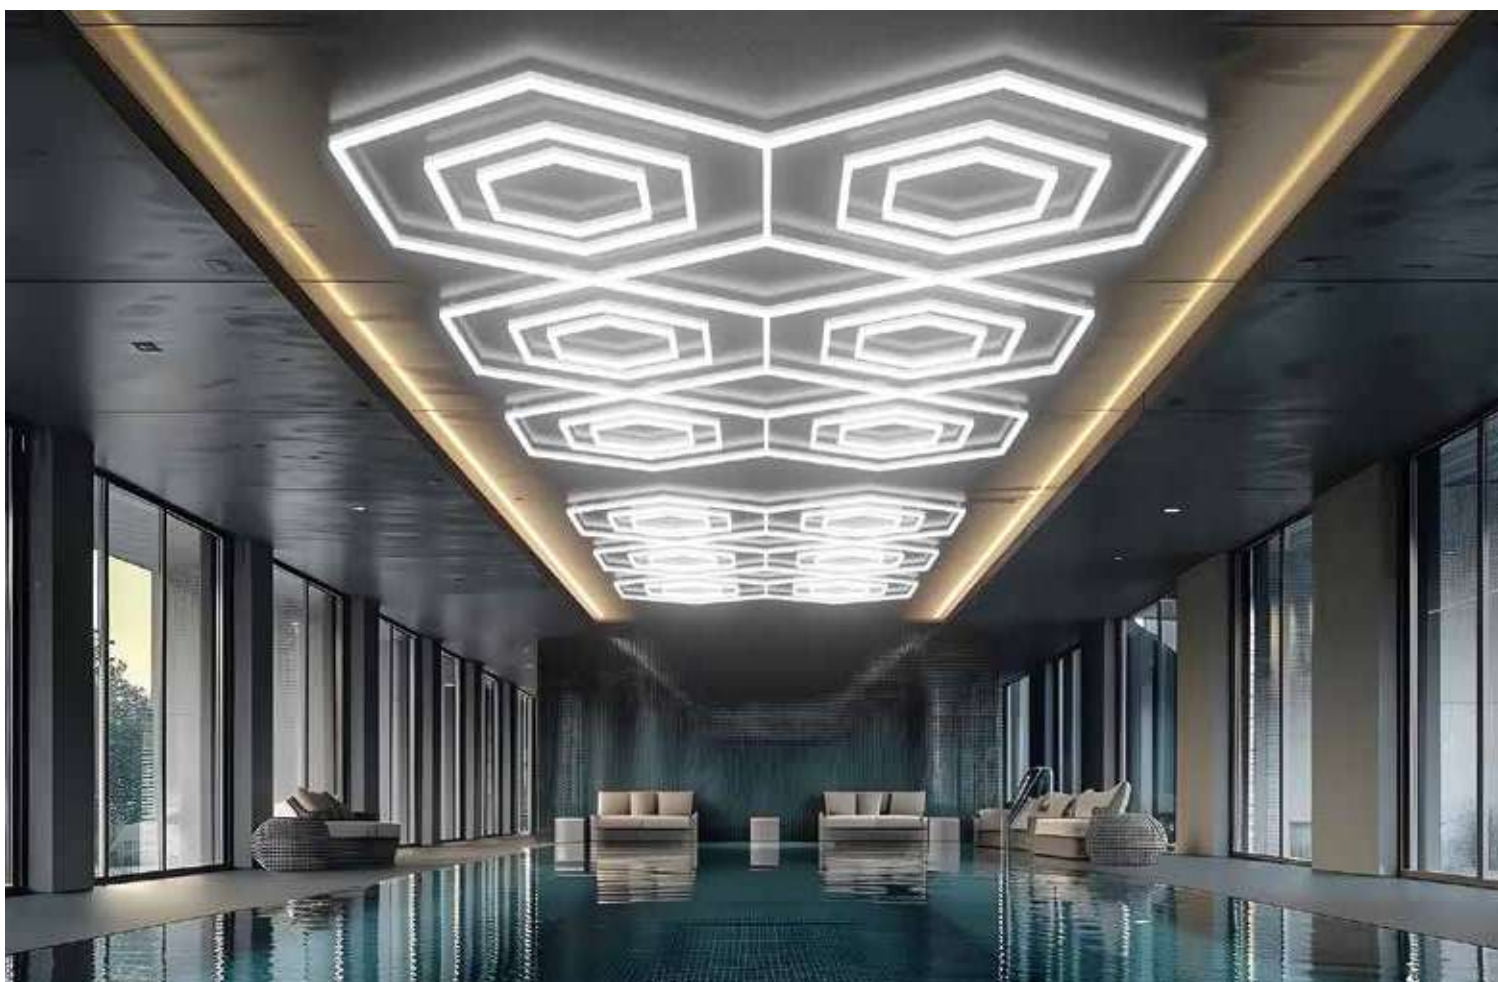

Controlo duplo, através de comando remoto e aplicação móvel, oferecendo maior flexibilidade e praticidade na utilização.

Suporta mais de 300 modos de variação de cor, com sincronização ao ritmo do áudio, criando ambientes dinâmicos e transformações visuais ilimitadas.