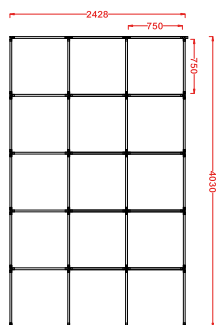

Parâmetros de Especificação

- Dimensões: 2428*4030mm
- Tensão: AC100-240V
- Largura: 25mm luz trilateral
- Potência: 399W
- Fluxo Luminoso: 110lm/w
- CRI.: >90
- CCT.: 6500K(Branco)
- Vida útil: 50000H/3 anos garantia

Ref.:48290 38 pcs	Ref.:50033 2 pcs	Ref.:50040 14 pcs	Ref.:50118 8 pcs
Ref.:50125 2 pcs	Ref.:50132 2 pcs	— 20 pcs	Ref.:50149 1 pcs