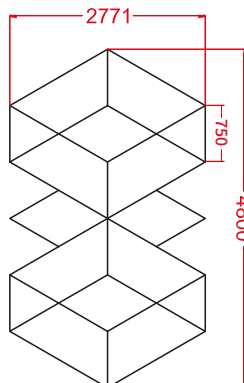

Parâmetros de Especificação

- Dimensões: 4800*2771mm
- Tensão: AC100-240V
- Largura: 25mm luz trilateral
- Potência: 462W
- Fluxo Luminoso: 110lm/w
- CRI.: >90
- CCT.: 6500K(Branco)
- Vida útil: 50000H/3 anos garantia

Ref.:48290 44 pcs	Ref.:50019 8 pcs	Ref.:50026 4 pcs	Ref.:50057 4 pcs
Ref.:49983 4 pcs	Ref.:50002 1 pcs	Ref.:50064 2 pcs	Ref.:50101 2 pcs
+ Ref.:50125 2 pcs	Ref.:50095 2 pcs	— 20 pcs	Ref.:50132 2 pcs+1 pcs