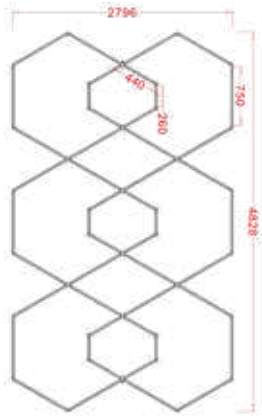

Parâmetros de Especificação

- Dimensões: 2796*4828mm
- Tensão: AC100-240V
- Largura: 25mm luz trilateral
- Potência: 417W
- Fluxo Luminoso: 110lm/w
- CRI.: >90
- CCT.: 6500K(Branco)
- Vida útil: 50000H/3 anos garantia

Ref.:48351 6 pcs	Ref.:48337 12 pcs	Ref.:48290 30 pcs	Ref.:50057 10 pcs
Ref.:49976 26 pcs	Ref.:49983 2 pcs	Ref.:50132 2 pcs	— 20 pcs
Ref.:50125 2 pcs	Ref.:50149 1 pcs	Ref.:50156 opcional