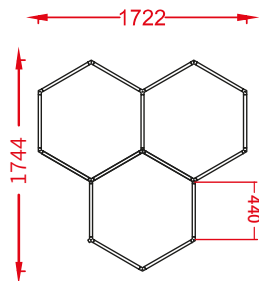

Parâmetros de Especificação

- Dimensões: 1744*1722mm
- Tensão: AC100-240V
- Largura: 25mm luz trilateral
- Potência: 97.5W
- Fluxo Luminoso: 110lm/w
- CRI.: >90
- CCT.: 6500K(Branco)
- Vida útil: 50000H/3 anos garantia

Ref.:48337 15 pcs	Ref.:49976 8 pcs	Ref.:49983 5 pcs	Ref.:50125 1 pcs
Ref.:50132 1 pcs	— 10 pcs	Ref.:50149 1 pcs