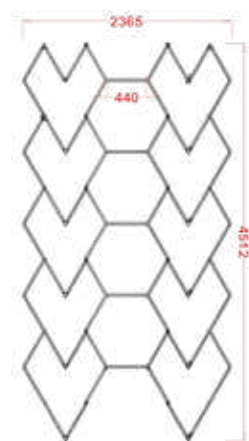

Parâmetros de Especificação

- Dimensões: 2796*4828mm
- Tensão: AC100-240V
- Largura: 25mm luz trilateral
- Potência: 448.5W
- Fluxo Luminoso: 110lm/w
- CRI.: >90
- CCT.: 6500K(Branco)
- Vida útil: 50000H/3 anos garantia

Ref.:48337 69 pcs	Ref.:49976 10 pcs	Ref.:50064 14 pcs	Ref.:49983 10 pcs
Ref.:50026 4 pcs	Ref.:50095 8 pcs	Ref.:50101 8 pcs	Ref.:50019 2 pcs
Ref.:50132 2 pcs	30 pcs	Ref.:50125 2 pcs	Ref.:50149 1 pcs