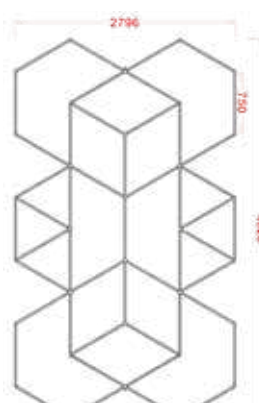

Parâmetros de Especificação

- Dimensões: 2796*4828mm
- Tensão: AC100-240V
- Largura: 25mm luz trilateral
- Potência: 514.5W
- Fluxo Luminoso: 110lm/w
- CRI.: >90
- CCT.: 6500K(Branco)
- Vida útil: 50000H/3 anos garantia

Ref.:48290 49 pcs	Ref.:49976 12 pcs	Ref.:50088 6 pcs	Ref.:50019 8 pcs
Ref.:49983 2 pcs	Ref.:49990 2 pcs	Ref.:50071 2 pcs	Ref.:50125 2 pcs
— 20 pcs	Ref.:50132 2 pcs	Ref.:50149 1 pcs