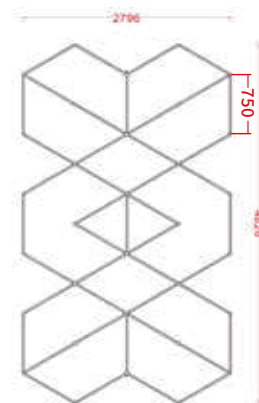

Parâmetros de Especificação

- Dimensões: 4828*2796mm
- Tensão: AC100-240V
- Largura: 25mm luz trilateral
- Potência: 472.5W
- Fluxo Luminoso: 110lm/w
- CRI.: >90
- CCT.: 6500K(Branco)
- Vida útil: 50000H/3 anos garantia

Ref.:48290 45 pcs	Ref.:49976 12 pcs	Ref.:50019 4 pcs	Ref.:50026 4 pcs
Ref.:50064 2 pcs	Ref.:50057 4 pcs	Ref.:50088 4 pcs	Ref.:50071 2 pcs
Ref.:50132 2 pcs	— 20 pcs	Ref.:50149 1 pcs	+ Ref.:50125