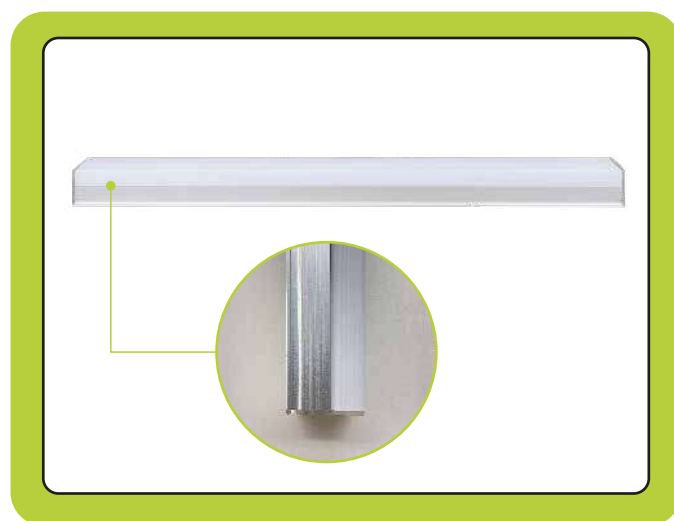

Controlo duplo, através de comando remoto e aplicação móvel, oferecendo maior flexibilidade e praticidade na utilização.

Suporta mais de 300 modos de variação de cor, com sincronização ao ritmo do áudio, criando ambientes dinâmicos e transformações visuais ilimitadas.

A luminária apresenta uma carcaça reforçada em liga de alumínio, concebida para uma dissipação térmica eficiente, garantindo maior estabilidade estrutural e elevada resistência à deformação.