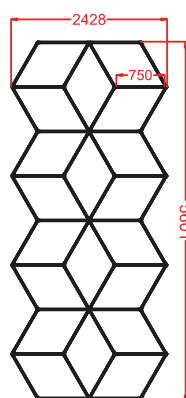

Parâmetros de Especificação

- Dimensões: 4824*2604mm
- Tensão: AC100-240V
- Largura: 25mm luz trilateral
- Potência: 564.5W
- Fluxo Luminoso: 110lm/w
- CRI.: >90
- CCT.: 6500K(Branco)
- Vida útil: 50000H/3 anos garantia

Parâmetros de Especificação

- Dimensões: 4828*2796mm
- Tensão: AC100-240V
- Largura: 25mm luz trilateral
- Potência: 745.5W
- Fluxo Luminoso: 110lm/w
- CRI.: >90
- CCT.: 6500K(Branco)
- Vida útil: 50000H/3 anos garantia

- Dimensões: 5567*2439mm
- Tensão: AC100-240V
- Largura: 25mm luz trilateral
- Potência: 441W
- Fluxo Luminoso: 110lm/w
- CRI.: >90
- CCT.: 6500K(Branco)
- Vida útil: 50000H/3 anos garantia

Ref.:48290 42 pcs	Ref.:49983 14 pcs	Ref.:50002 3 pcs	Ref.:50019 2 pcs
Ref.:50064 6 pcs	Ref.:49990 2 pcs	Ref.:50132 2 pcs	— 20 pcs
Ref.:50125 2 pcs	Ref.:50149 1 pcs	Ref.:50156 opcional	