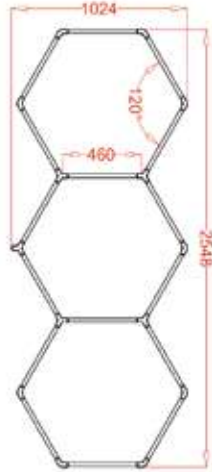

Parâmetros de Especificação

- Dimensões: 1735 mm*987 mm
- Tensão: AC12V
- Largura: 20mm luz trilateral
- Potência: 20 W
- Fluxo Luminoso: 110-120 lm/w
- CRI.: >90
- CCT.: RGB
- Vida útil: 50000H/3 anos garantia

Parâmetros de Especificação

Dimensões: 2548 mm*1024 mm

Tensão: AC12V

Largura: 20 mm luz trilateral

Potência: 29W

Fluxo Luminoso: 110-120 m/w

CRI.: >90

CCT.: RGB