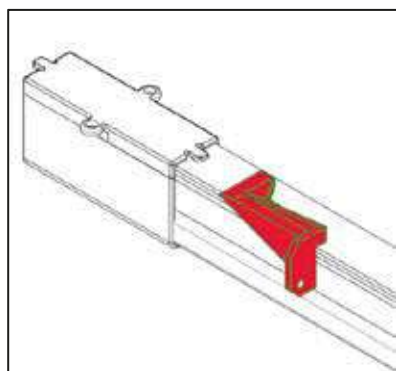

COMO REMOVER CONECTORES

PRESSIONE A FERRAMENTA