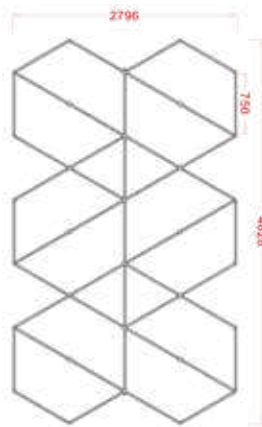

Parâmetros de Especificação

- Dimensões: 4828*2796mm
- Tensão: AC100-240V
- Largura: 25mm luz trilateral
- Potência: 493.5W
- Fluxo Luminoso: 110lm/w
- CRI.: >90
- CCT.: 6500K(Branco)
- Vida útil: 50000H/3 anos garantia

Ref.:48290 47pcs	Ref.:49976 10 pcs	Ref.:50088 7 pcs	Ref.:50019 6 pcs
Ref.:50026 6 pcs	Ref.:50057 4 pcs	Ref.:50125 2 pcs	Ref.:50132 2 pcs
—	Ref.:50149 1 pcs	Ref.:50156 opcional	—