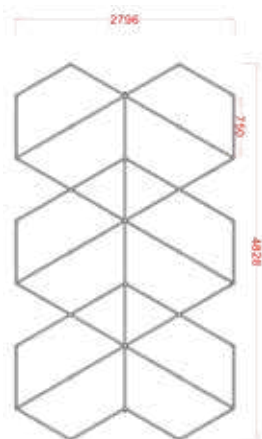

Parâmetros de Especificação

- Dimensões: 4828*2796mm
- Tensão: AC100-240V
- Largura: 25mm luz trilateral
- Potência: 493.5W
- Fluxo Luminoso: 110lm/w
- CRI.: >90
- CCT.: 6500K(Branco)
- Vida útil: 50000H/3 anos garantia

Ref.:48290 47pcs	Ref.:49976 10 pcs	Ref.:50019 6 pcs	Ref.:50002 3 pcs
Ref.:50026 6 pcs	Ref.:50071 3 pcs	Ref.:50057 4 pcs	Ref.:50125 2 pcs
—	Ref.:50132 2 pcs	Ref.:50149 1 pcs	—