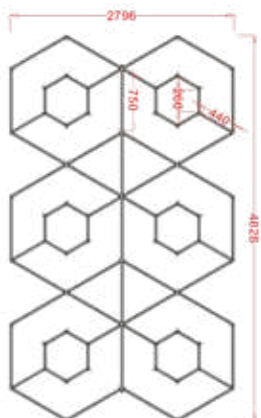

Parâmetros de Especificação

- Dimensões: 2796*4828mm
- Tensão: AC100-240V
- Largura: 25mm luz trilateral
- Potência: 589.5W
- Fluxo Luminoso: 110lm/w
- CRI.: >90
- CCT.: 6500K(Branco)
- Vida útil: 50000H/3 anos garantia

Ref.:48351 36 pcs	Ref.:48337 12 pcs	Ref.:48290 35 pcs	Ref.:49983 12 pcs
Ref.:50002 2 pcs	Ref.:50019 6 pcs	Ref.:49976 34 pcs	Ref.:50071 2 pcs
+ Ref.:50002 1 pcs+1 pcs	Ref.:50057 4 pcs	— 40 pcs	Ref.:50132 2 pcs+1 pcs