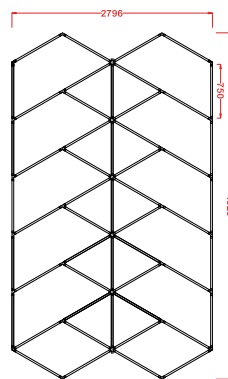

Parâmetros de Especificação

- Dimensões: 4929*2477mm
- Tensão: AC100-240V
- Largura: 25mm luz trilateral
- Potência: 556.5W
- Fluxo Luminoso: 110lm/w
- CRI.: >90
- CCT.: 6500K(Branco)
- Vida útil: 50000H/3 anos garantia

Ref.:48290 53 pcs	Ref.:49976 8 pcs	Ref.:50095 9 pcs	Ref.:50101 9 pcs
Ref.:50101 2 pcs	Ref.:50101 6 pcs	Ref.:50125 2 pcs	Ref.:50132 2 pcs
	Ref.:50149 1 pcs	Ref.:50156 opcional