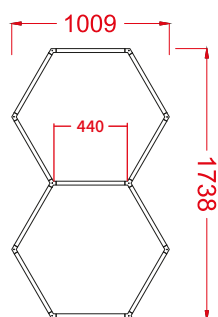

Parâmetros de Especificação

- Dimensões: 1009*1738mm
- Tensão: AC100-240V
- Largura: 25mm luz trilateral
- Potência: 71.5W
- Fluxo Luminoso: 110lm/w
- CRI.: >90
- CCT.: 6500K(Branco)
- Vida útil: 50000H/3 anos garantia

Ref.:48337 11 pcs	Ref.:49976 7 pcs	Ref.:49983 3 pcs	Ref.:50125 1 pcs
Ref.:50132 1 pcs	—	Ref.:50149 1 pcs	Ref.:50156 opcional