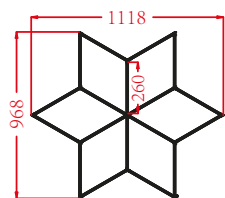

Parâmetros de Especificação

- Dimensões: 968*1118mm
- Tensão: AC100-240V
- Largura: 25mm luz trilateral
- Potência: 72W
- Fluxo Luminoso: 110lm/w
- CRI.: >90
- CCT.: 6500K(Branco)
- Vida útil: 50000H/3 anos garantia

Ref.:48351 18 pcs	Ref.:49983 6 pcs	Ref.:50002 1 pcs	Ref.:50064 5 pcs
+ Ref.:50125 1 pcs	Ref.:50132 1 pcs	— 10 pcs	Ref.:50149 1 pcs