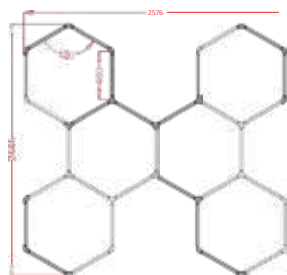

Parâmetros de Especificação

- Dimensões: 2576 mm* 2444 mm
- Tensão: AC12V
- Largura: 20 mm luz trilateral
- Potência: 56W
- Fluxo Luminoso: 110-120 m/w
- CRI.: >90
- CCT.: RGB
- Vida útil: 50000H/3 anos garantia

Ref.:48054 25 pcs	Ref.:48061 6 pcs	Ref.:48245 15 pcs	Ref.:48191 11 pcs
Ref.:48115 1 pcs	Ref.:48146 1 pcs	Ref.:48252 14 pcs	Ref.:48269 1 pcs

Esquema de montagem

Parâmetros de Especificação

- Dimensões: 2564 mm* 2458 mm
- Tensão: AC12V
- Largura: 20 mm luz trilateral
- Potência: 63W
- Fluxo Luminoso: 110-120 m/w
- CRI.: >90
- CCT.: RGB
- Vida útil: 50000H/3 anos garantia

Ref.:48054 27 pcs	Ref.:48061 8 pcs	Ref.:48245 13 pcs	Ref.:48191 15 pcs
Ref.:48115 1 pcs	Ref.:48177 1 pcs	Ref.:48160 1 pcs	Ref.:48269 1 pcs
Ref.:48153 1 pcs	Ref.:27394 3 pcs		

Esquema de montagem