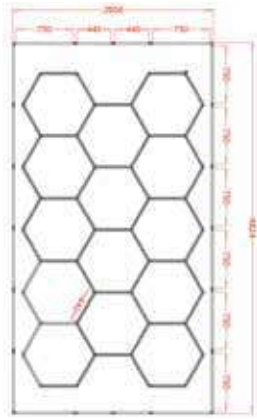

Parâmetros de Especificação

- Dimensões: 4824*2604mm
- Tensão: AC100-240V
- Largura: 25mm luz trilateral
- Potência: 564.5W
- Fluxo Luminoso: 110lm/w
- CRI.: >90
- CCT.: 6500K(Branco)
- Vida útil: 50000H/3 anos garantia