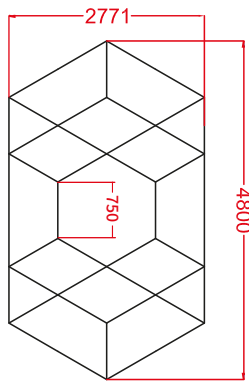

Parâmetros de Especificação

- Dimensões: 4800*2771mm
- Tensão: AC110-240V
- Largura: 25mm luz trilateral
- Potência: 462W
- Fluxo Luminoso: 110lm/w
- CRI.: >90
- CCT.: 6500K(Branco)
- Vida útil: 50000H/3 anos garantia

Ref.:48290 44 pcs	Ref.:50026 6 pcs	Ref.:50019 4 pcs	Ref.:50057 6 pcs
Ref.:49983 6 pcs	Ref.:49990 6 pcs	Ref.:50125 2 pcs	Ref.:50132 2 pcs
— 20 pcs	Ref.:50149 1 pcs	Ref.:50156 opcional