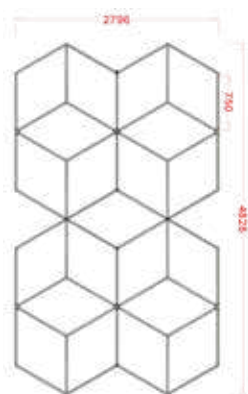

Parâmetros de Especificação

- Dimensões: 2796*4828mm
- Tensão: AC100-240V
- Largura: 25mm luz trilateral
- Potência: 546W
- Fluxo Luminoso: 110lm/w
- CRI.: >90
- CCT.: 6500K(Branco)
- Vida útil: 50000H/3 anos garantia

Ref.:48290 52 pcs	Ref.:49990 4 pcs	Ref.:50002 4 pcs	Ref.:50019 4 pcs
Ref.:49976 6 pcs	Ref.:49983 14 pcs	Ref.:50125 2 pcs	Ref.:50132 2 pcs
—	Ref.:50149 1 pcs