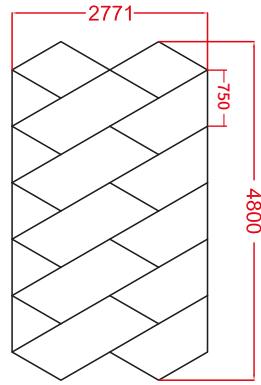

Parâmetros de Especificação

- Dimensões: 4800*2771mm
- Tensão: AC100-240V
- Largura: 25mm luz trilateral
- Potência: 504W
- Fluxo Luminoso: 110lm/w
- CRI.: >90
- CCT.: 6500K(Branco)
- Vida útil: 50000H/3 anos garantia

Ref.:48290 48 pcs	Ref.:50019 1 pcs	Ref.:50095 19 pcs	Ref.:49976 5 pcs
Ref.:50057 1 pcs	Ref.:49990 6 pcs	Ref.:50125 2 pcs	Ref.:50132 2 pcs
— 20 pcs	Ref.:50149 1 pcs