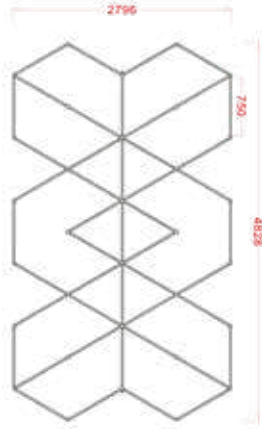

Parâmetros de Especificação

- Dimensões: 2796*4828mm
- Tensão: AC100-240V
- Largura: 25mm luz trilateral
- Potência: 493.5W
- Fluxo Luminoso: 110lm/w
- CRI.: >90
- CCT.: 6500K(Branco)
- Vida útil: 50000H/3 anos garantia

Ref.:48290 47 pcs	Ref.:49976 12 pcs	Ref.:50002 4 pcs	Ref.:50019 4 pcs
Ref.:50064 2 pcs	Ref.:50026 4 pcs	Ref.:50057 4 pcs	Ref.:50071 2 pcs
Ref.:50132 2 pcs	—	Ref.:50149 1 pcs	Ref.:50156 opcional

+ Ref.:50125