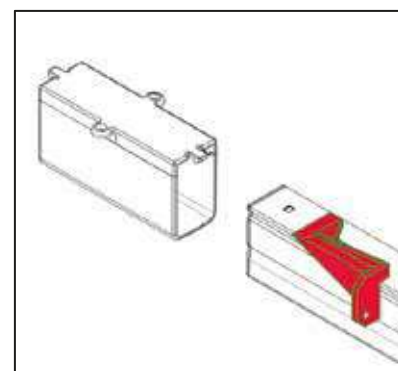

REMOVA O TUBO