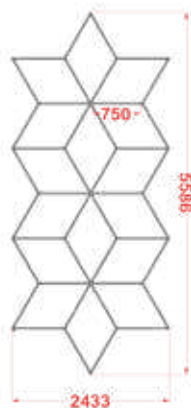

Parâmetros de Especificação

- Dimensões: 5567*2439mm
- Tensão: AC100-240V
- Largura: 25mm luz trilateral
- Potência: 441W
- Fluxo Luminoso: 110lm/w
- CRI.: >90
- CCT.: 6500K(Branco)
- Vida útil: 50000H/3 anos garantia

Ref.:48290 42 pcs	Ref.:49983 14 pcs	Ref.:50002 3 pcs	Ref.:50019 2 pcs
Ref.:50064 6 pcs	Ref.:49990 2 pcs	Ref.:50132 2 pcs	— 20 pcs
Ref.:50125 2 pcs	Ref.:50149 1 pcs	Ref.:50156 opcional