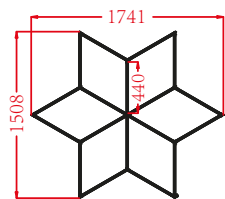

Parâmetros de Especificação

- Dimensões: 1508*1741mm
- Tensão: AC100-240V
- Largura: 25mm luz trilateral
- Potência: 117W
- Fluxo Luminoso: 110lm/w
- CRI.: >90
- CCT.: 6500K(Branco)
- Vida útil: 50000H/3 anos garantia

Ref.:48337 18 pcs	Ref.:49983 6 pcs	Ref.:50002 1 pcs	Ref.:50064 5 pcs
+ Ref.:50125 1 pcs	Ref.:50132 1 pcs	Ref.:50026 10 pcs	Ref.:50149 1 pcs
— 10 pcs