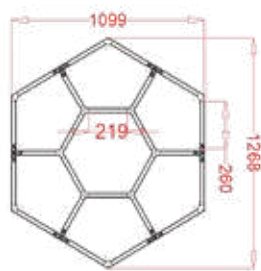

Parâmetros de Especificação

- Dimensões: 1269*1099mm
- Tensão: AC100-240V
- Largura: 25mm luz trilateral
- Potência: 90W
- Fluxo Luminoso: 110lm/w
- CRI.: >90
- CCT.: 6500K(Branco)
- Vida útil: 50000H/3 anos garantia

Ref.:48375 12 pcs	Ref.:48351 12 pcs	Ref.:49983 7 pcs	Ref.:50125 1 pcs
Ref.:49976 5 pcs	Ref.:50040 6 pcs	Ref.:50132 1 pcs	— 10 pcs
Ref.:50149 1 pcs