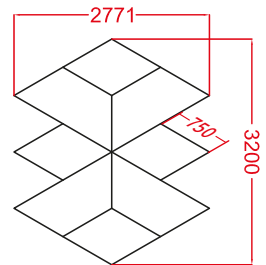

Parâmetros de Especificação

- Dimensões: 3200*2771mm
- Tensão: AC100-240V
- Largura: 25mm luz trilateral
- Potência: 273W
- Fluxo Luminoso: 110lm/w
- CRI.: >90
- CCT.: 6500K(Branco)
- Vida útil: 50000H/3 anos garantia

Ref.:48290 26 pcs	Ref.:50064 6 pcs	Ref.:50095 4 pcs	Ref.:50101 4 pcs
Ref.:49983 2 pcs	Ref.:50002 1 pcs	Ref.:49976 1 pcs	Ref.:49983 1 pcs
Ref.:50132 1 pcs	—	Ref.:50125 1 pcs	Ref.:50149 1 pcs