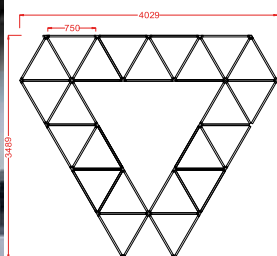

Parâmetros de Especificação

- Dimensões: 3489*4029mm
- Tensão: AC100-240V
- Largura: 25mm luz trilateral
- Potência: 504W
- Fluxo Luminoso: 110lm/w
- CRI.: >90
- CCT.: 6500K(Branco)
- Vida útil: 50000H/3 anos garantia

Ref.:48290 48 pcs	Ref.:50002 3 pcs	Ref.:49990 16 pcs	Ref.:50019 2 pcs
Ref.:50125 2 pcs	Ref.:50132 2 pcs	—	Ref.:50149 1 pcs