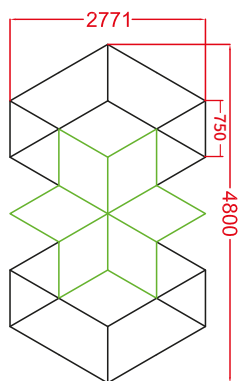

Parâmetros de Especificação

- Dimensões: 4800*2771mm
- Tensão: AC100-240V
- Largura: 25mm luz trilateral
- Potência: 504W
- Fluxo Luminoso: 110lm/w
- CRI.: >90
- CCT.: 6500K(Branco)
- Vida útil: 50000H/3 anos garantia

Ref.:48290 48 pcs	Ref.:50019 8 pcs	Ref.:50064 2 pcs	Ref.:50026 4 pcs
Ref.:49983 4 pcs	Ref.:50002 1 pcs	Ref.:50071 4 pcs	Ref.:50088 4 pcs
+ Ref.:50125 2 pcs	— 20 pcs	Ref.:50132 2 pcs	Ref.:50149 1 pcs