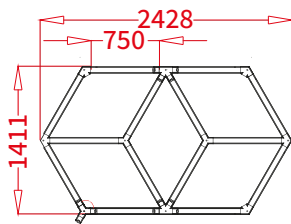

Parâmetros de Especificação

- Dimensões: 1411*2428mm
- Tensão: AC100-240V
- Largura: 25mm luz trilateral
- Potência: 147W
- Fluxo Luminoso: 110lm/w
- CRI.: >90
- CCT.: 6500K(Branco)
- Vida útil: 50000H/3 anos garantia

Ref.:48290 14 pcs	Ref.:49990 2 pcs	Ref.:50019 2 pcs	Ref.:49976 3 pcs
Ref.:49983 3 pcs	Ref.:50125 1 pcs	Ref.:50132 1 pcs	—
Ref.:50149 1 pcs