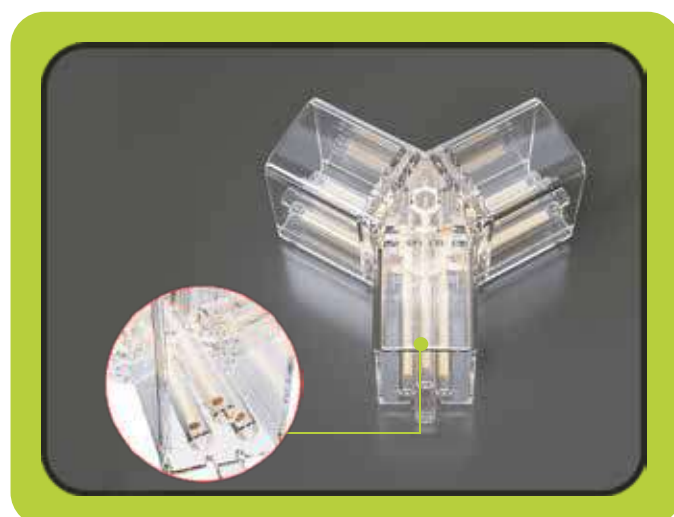

Disponível em várias configurações de pacotes de instalação, adaptáveis a diferentes cenários de aplicação.

A instalação simplificada reduz significativamente o tempo e o esforço necessários.

A estrutura com pinos de cobre de três pontos assegura maior estabilidade e fiabilidade na ligação.

O sistema de encaixe com bloqueio automático, realizado num único passo, impede o desprendimento e garante um elevado nível de segurança.

Compatível com ferramentas de desbloqueio desenvolvidas de forma independente, acionadas com um único clique, assegurando um serviço pós-venda simples, rápido e sem preocupações.