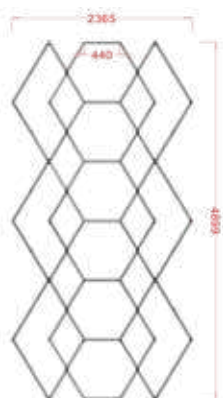

Parâmetros de Especificação

- Dimensões: 4899*2365mm
- Tensão: AC100-240V
- Largura: 25mm luz trilateral
- Potência: 513.5W
- Fluxo Luminoso: 110lm/w
- CRI.: >90
- CCT.: 6500K(Branco)
- Vida útil: 50000H/3 anos garantia

Ref.:48337 79 pcs	Ref.:50057 16 pcs	Ref.:50064 4 pcs	Ref.:49983 12 pcs
Ref.:49976 14 pcs	Ref.:50026 12 pcs	Ref.:50125 2 pcs	Ref.:50132 2 pcs
30 pcs	Ref.:50149 1 pcs