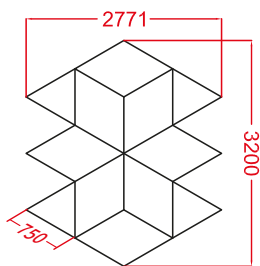

Parâmetros de Especificação

- Dimensões: 3200*2771mm
- Tensão: AC100-240V
- Largura: 25mm luz trilateral
- Potência: 315W
- Fluxo Luminoso: 110lm/w
- CRI.: >90
- CCT.: 6500K(Branco)
- Vida útil: 50000H/3 anos garantia

Ref.:48290 30 pcs	Ref.:50064 6 pcs	Ref.:49990 4 pcs	Ref.:49983 3 pcs
Ref.:50002 1 pcs	Ref.:50071 4 pcs	Ref.:49976 1 pcs	Ref.:50125 1 pcs
Ref.:50132 1 pcs	—	Ref.:50149 1 pcs