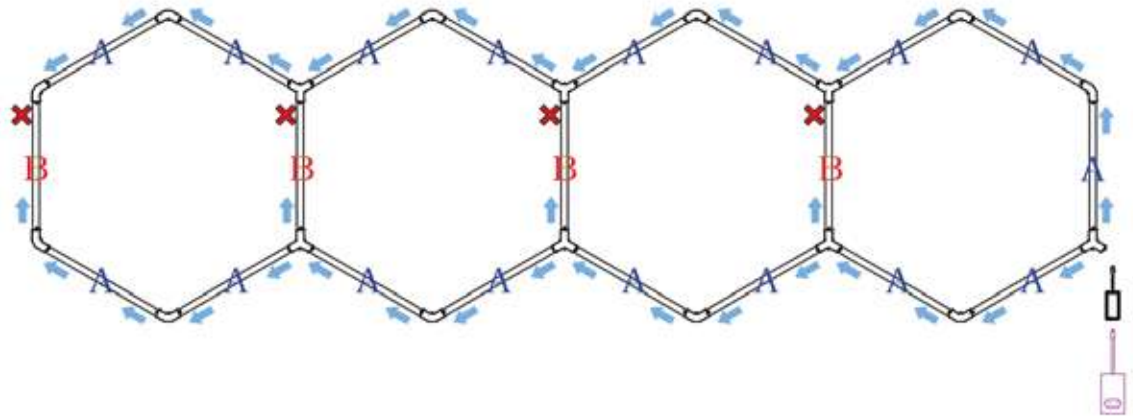

Esquema de montagem

Parâmetros de Especificação

Dimensões: 1707 mm* 2444mm

Tensão: AC12V

Largura: 20mm luz trilateral

Potência: 34 W

Fluxo Luminoso: 110-120 lm/w

CRI.: >90