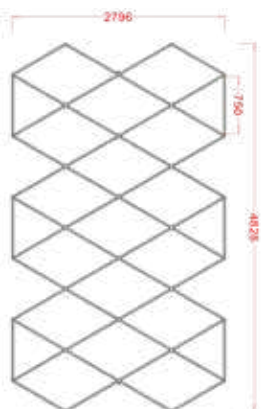

Parâmetros de Especificação

- Dimensões: 4828*2796mm
- Tensão: AC100-240V
- Largura: 25mm luz trilateral
- Potência: 567W
- Fluxo Luminoso: 110lm/w
- CRI.: >90
- CCT.: 6500K(Branco)
- Vida útil: 50000H/3 anos garantia

Ref.:48290 54 pcs	Ref.:50019 12 pcs	Ref.:49976 4 pcs	Ref.:50057 16 pcs
+ Ref.:50125 2 pcs	Ref.:50132 2 pcs	— 20 pcs	Ref.:50149 1 pcs