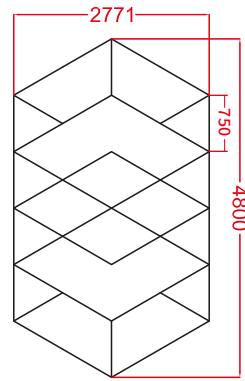

Parâmetros de Especificação

- Dimensões: 4800*2771mm
- Tensão: AC100-240V
- Largura: 25mm luz trilateral
- Potência: 483W
- Fluxo Luminoso: 110lm/w
- CRI.: >90
- CCT.: 6500K(Branco)
- Vida útil: 50000H/3 anos garantia

Ref.:48290 46 pcs	Ref.:50019 4 pcs	Ref.:49990 8 pcs	Ref.:50026 4 pcs
Ref.:50095 2 pcs	Ref.:50101 2 pcs	Ref.:49983 2 pcs	Ref.:50057 5 pcs
Ref.:49976 2 pcs	Ref.:50125 2 pcs	— 20 pcs	Ref.:50132 2 pcs+1 pcs