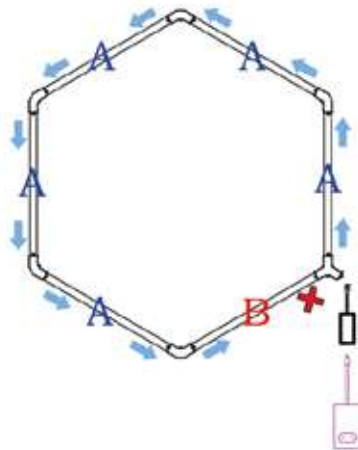

Esquema de montagem

- 100V-240V
- ↓
- ADAPTADOR
- ↓
- DC 12V
- ↓
- SISTEMA DE CONTROLO V5.2
- ↓
- TUBO