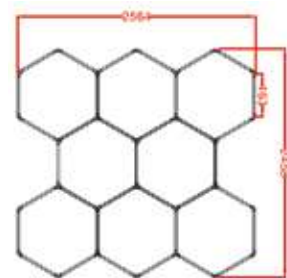

Esquema de montagem