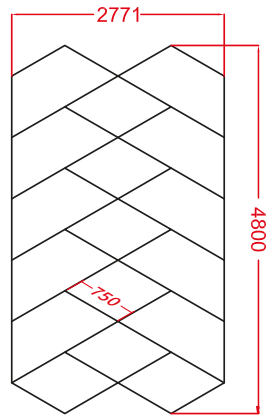

Parâmetros de Especificação

- Dimensões: 2796*4828mm
- Tensão: AC100-240V
- Largura: 25mm luz trilateral
- Potência: 504W
- Fluxo Luminoso: 110lm/w
- CRI.: >90
- CCT.: 6500K(Branco)
- Vida útil: 50000H/3 anos garantia

Ref.:48290 48 pcs	Ref.:49976 4 pcs	Ref.:50095 9 pcs	Ref.:50101 9 pcs
Ref.:50019 2 pcs	Ref.:50057 6 pcs	Ref.:49983 2 pcs	Ref.:50132 2 pcs
—	Ref.:50125 2 pcs	Ref.:50149 1 pcs