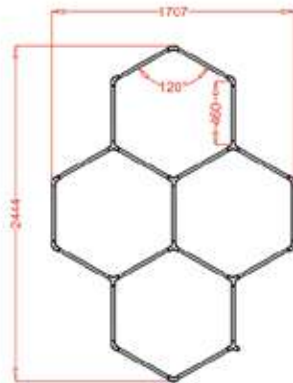

Dimensões: 3389 mm* 1024mm

Tensão: AC12V

Largura: 20mm luz trilateral

Potência: 38W

Fluxo Luminoso: 110-120 lm/w

CRI.: >90

CCT.: RGB

Vida útil: 50000H/3 anos garantia

Esquema de montagem

Parâmetros de Especificação

Dimensões: 1707 mm* 2444mm

Tensão: AC12V

Largura: 20mm luz trilateral

Potência: 34 W

Fluxo Luminoso: 110-120 lm/w

CRI.: >90