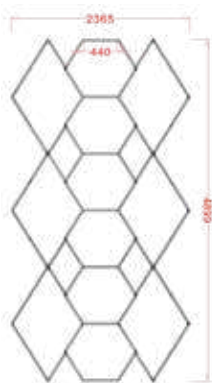

Parâmetros de Especificação

- Dimensões: 4828*2796mm
- Tensão: AC100-240V
- Largura: 25mm luz trilateral
- Potência: 435.5W
- Fluxo Luminoso: 110lm/w
- CRI.: >90
- CCT.: 6500K(Branco)
- Vida útil: 50000H/3 anos garantia

Ref.:48337 67 pcs	Ref.:50057 4 pcs	Ref.:50064 4 pcs	Ref.:49983 12 pcs
Ref.:49976 8 pcs	Ref.:50095 6 pcs	Ref.:50101 6 pcs	Ref.:50026 12 pcs
Ref.:50125 2 pcs	30 pcs	Ref.:50132 2 pcs	Ref.:50149 1 pcs