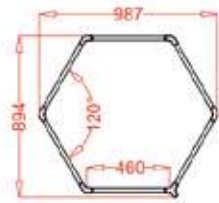

Parâmetros de Especificação

- Dimensões: 987 mm*894 mm
- Tensão: AC12V
- Largura: 20mm luz trilateral
- Potência: 11 W
- Fluxo Luminoso: 110-120 lm/w
- CRI.: >90
- CCT.: RGB
- Vida útil: 50000H/3 anos garantia

Ref.:48054 5 pcs	Ref.:48061 1 pcs	Ref.:48245 5 pcs	Ref.:48191 1 pcs
Ref.:48115 1 pcs	Ref.:48139 1 pcs	Ref.:48252 3 pcs	Ref.:48269 1 pcs

Esquema de montagem

- 100V-240V
- ↓
- ADAPTADOR
- ↓
- DC 12V
- ↓
- SISTEMA DE CONTROLO V5.2
- ↓
- TUBO

Parâmetros de Especificação

- Dimensões: 1735 mm*987 mm
- Tensão: AC12V
- Largura: 20mm luz trilateral
- Potência: 20 W
- Fluxo Luminoso: 110-120 lm/w
- CRI.: >90
- CCT.: RGB
- Vida útil: 50000H/3 anos garantia

Ref.:48054 9 pcs	Ref.:48061 2 pcs	Ref.:48245 7 pcs	Ref.:48191 3 pcs
Ref.:48115 1 pcs	Ref.:48139 1 pcs	Ref.:48252 5 pcs	Ref.:48269 1 pcs

Esquema de montagem

- 100V-240V
- ↓
- ADAPTADOR
- ↓
- DC 12V
- ↓
- SISTEMA DE CONTROLO V5.2
- ↓
- TUBO