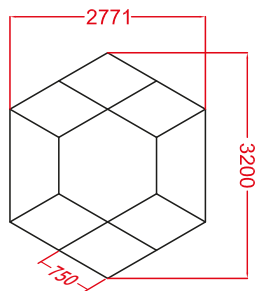

Parâmetros de Especificação

- Dimensões: 3200*2771mm
- Tensão: AC100-240V
- Largura: 25mm luz trilateral
- Potência: 273W
- Fluxo Luminoso: 110lm/w
- CRI.: >90
- CCT.: 6500K(Branco)
- Vida útil: 50000H/3 anos garantia

Ref.:48290 26 pcs	Ref.:50026 2 pcs	Ref.:50019 3 pcs	Ref.:50101 2 pcs
Ref.:50095 2 pcs	Ref.:49983 4 pcs	Ref.:49976 2 pcs	Ref.:50057 2 pcs
+ Ref.:50125 1 pcs	—	Ref.:50132 1 pcs	Ref.:50149 1 pcs